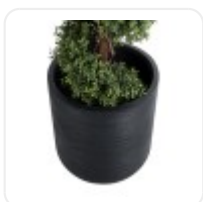

GloboStar® Artificial Garden BANANA STRELITZIA REGINAE 20381 Τεχνητό Διακοσμητικό Φυτό Μπανανιά - Στρελίτσια - Πουλί του Παραδείσου Υ230cm

INDOOR & OUTDOOR

D: 0,45M

H: 0,45M

ΧΑΡΑΚΤΗΡΙΣΤΙΚΑ ΠΡΟΪΟΝΤΟΣ

Σειρά	DAMASCUS
Ύψος	45εκ
Τρόπος Τοποθέτησης	Επιδάπεδο