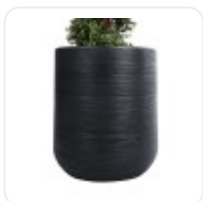

GloboStar® Artificial Garden BANANA STRELITZIA REGINAE 20381 Τεχνητό Διακοσμητικό Φυτό Μπανανιά - Στρελίτσια - Πουλί του Παραδείσου Υ230cm

INDOOR & OUTDOOR

D: 0,45M

H: 0,45M

ΧΑΡΑΚΤΗΡΙΣΤΙΚΑ ΠΡΟΪΟΝΤΟΣ

Σειρά	DAMASCUS
Ύψος	45εκ
Τρόπος Τοποθέτησης	Επιδάπεδο

BARCODE

5 210232016013

FIND ME
ON WEB

ΤΕΧΝΙΚΑ ΔΕΔΟΜΕΝΑ

Σειρά	DAMASCUS
Ύψος	45εκ
Τρόπος Τοποθέτησης	Επιδάπεδιο
Χρώμα Σώματος	Μαύρο
Υλικό Κατασκευής	Πολυεστέρας , Τσιμέντο
Περιβάλλον Εγκατάστασης	Εσωτερικός & Εξωτερικός Χώρος