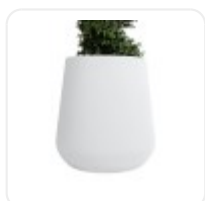

GloboStar® Artificial Garden BANANA STRELITZIA REGINAE 20381 Τεχνητό Διακοσμητικό Φυτό Μπανανιά - Στρελίτσια - Πουλί του Παραδείσου Υ230cm

ΧΑΡΑΚΤΗΡΙΣΤΙΚΑ ΠΡΟΪΟΝΤΟΣ

Σειρά	MISSOURI
Ύψος	45εκ
Τρόπος Τοποθέτησης	Επιδάπεδο

BARCODE

5210232015993

FIND ME
ON WEB

ΤΕΧΝΙΚΑ ΔΕΔΟΜΕΝΑ

Σειρά	MISSOURI
Ύψος	45εκ
Τρόπος Τοποθέτησης	Επιδάπεδιο
Χρώμα Σώματος	Λευκό
Υλικό Κατασκευής	Πολυεστέρας , Τσιμέντο
Περιβάλλον Εγκατάστασης	Εσωτερικός & Εξωτερικός Χώρος