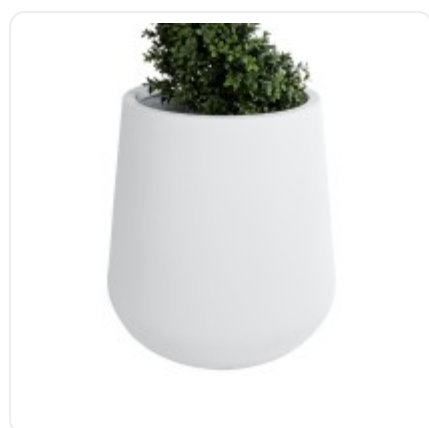

GloboStar® Artificial Garden BANANA STRELITZIA REGINAE 20381 Τεχνητό Διακοσμητικό Φυτό Μπανανιά - Στρελίτσια - Πουλί του Παραδείσου Υ230cm

ΧΑΡΑΚΤΗΡΙΣΤΙΚΑ ΠΡΟΪΟΝΤΟΣ

Σειρά	MISSOURI
Ύψος	45εκ
Τρόπος Τοποθέτησης	Επιδάπεδο

BARCODE

5210232015993

FIND ME
ON WEB

ΤΕΧΝΙΚΑ ΔΕΔΟΜΕΝΑ

Σειρά	MISSOURI
Ύψος	45εκ
Τρόπος Τοποθέτησης	Επιδάπεδιο
Χρώμα Σώματος	Λευκό
Υλικό Κατασκευής	Πολυεστέρας , Τσιμέντο
Περιβάλλον Εγκατάστασης	Εσωτερικός & Εξωτερικός Χώρος

ΔΙΑΣΤΑΣΕΙΣ & ΒΑΡΗ

Διαστάσεις Προϊόντος	45 x 45 x 45εκ
Διαστάσεις Γλάστρας	45 x 45 x 45εκ
Βάρος Προϊόντος	9340g
Τύπος Συσκευασίας	Έγχρωμη Ετικέτα GLOBOSTAR®
Ποσότητα ανά Συσκευασία	1τεμ
Ποσότητα ανά Κεντρική Συσκευασία (Κούτα)	1τεμ
Διαστάσεις Συσκευασίας	46 x 46 x 46εκ
Καθαρό Βάρος Προϊόντος μαζί με την Συσκευασία	10600g
Ογκομετρικό Βάρος Προϊόντος μαζί με την Συσκευασία	19470g
Διαστάσεις Κεντρικής Συσκευασίας (Κούτα)	46 x 46 x 46εκ
Καθαρό Βάρος Κεντρικής Συσκευασίας (Κούτα)	10600g
Ογκομετρικό Βάρος Κεντρικής Συσκευασίας (Κούτα)	19467g
Τρόπος Αποστολής	Με Οποιοδήποτε (Ταχυμεταφορική ή Μεταφορική Εταιρεία)