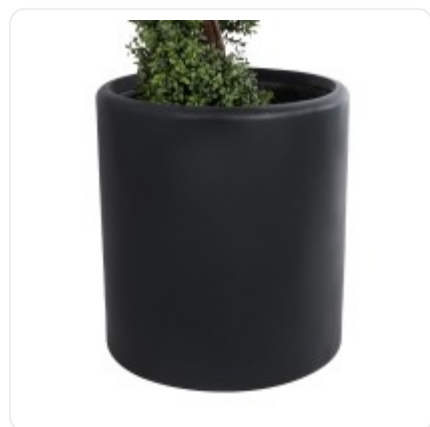

GloboStar® Artificial Garden BANANA STRELITZIA REGINAE 20381 Τεχνητό Διακοσμητικό Φυτό Μπανανιά - Στρελίτσια - Πουλί του Παραδείσου Υ230cm

INDOOR & OUTDOOR

D: 0,5M
H: 0,56M

ΧΑΡΑΚΤΗΡΙΣΤΙΚΑ ΠΡΟΪΟΝΤΟΣ

Σειρά	PUEBLA
Ύψος	56εκ
Τρόπος Τοποθέτησης	Επιδάπεδο

BARCODE

5 210232016068

FIND ME ON WEB

ΤΕΧΝΙΚΑ ΔΕΔΟΜΕΝΑ

Σειρά	PUEBLA
Ύψος	56εκ
Τρόπος Τοποθέτησης	Επιδάπεδιο
Χρώμα Σώματος	Μαύρο
Υλικό Κατασκευής	Πολυεστέρας , Τσιμέντο
Περιβάλλον Εγκατάστασης	Εσωτερικός & Εξωτερικός Χώρος

ΔΙΑΣΤΑΣΕΙΣ & ΒΑΡΗ

Διαστάσεις Προϊόντος	51 x 51 x 56εκ
Διαστάσεις Γλάστρας	51 x 51 x 56εκ
Βάρος Προϊόντος	13680g
Τύπος Συσκευασίας	Έγχρωμη Ετικέτα GLOBOSTAR®
Ποσότητα ανά Συσκευασία	1τεμ
Ποσότητα ανά Κεντρική Συσκευασία (Κούτα)	1τεμ
Διαστάσεις Συσκευασίας	53 x 53 x 59εκ
Καθαρό Βάρος Προϊόντος μαζί με την Συσκευασία	15380g
Ογκομετρικό Βάρος Προϊόντος μαζί με την Συσκευασία	33150g
Διαστάσεις Κεντρικής Συσκευασίας (Κούτα)	53 x 53 x 59εκ
Καθαρό Βάρος Κεντρικής Συσκευασίας (Κούτα)	15380g
Ογκομετρικό Βάρος Κεντρικής Συσκευασίας (Κούτα)	33146g
Τρόπος Αποστολής	Μόνο με Μεταφορική Εταιρεία (λόγω Μεγάλου Βάρους ή Όγκου)