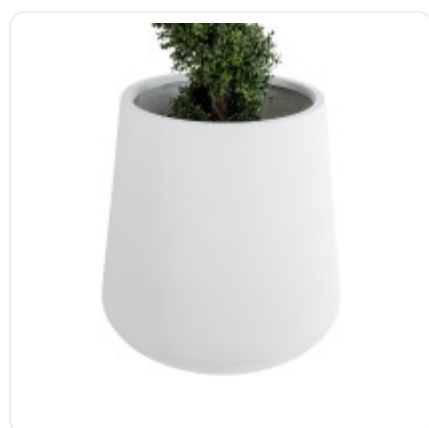

GloboStar® Artificial Garden BANANA STRELITZIA REGINAE 20381 Τεχνητό Διακοσμητικό Φυτό Μπανανιά - Στρελίτσια - Πουλί του Παραδείσου Υ230cm

ΧΑΡΑΚΤΗΡΙΣΤΙΚΑ ΠΡΟΪΟΝΤΟΣ

Σειρά	MISSOURI
Ύψος	70εκ
Τρόπος Τοποθέτησης	Επιδαπέδιο

BARCODE

5 210232016006

FIND ME
ON WEB

ΤΕΧΝΙΚΑ ΔΕΔΟΜΕΝΑ

Σειρά	MISSOURI
Ύψος	70εκ
Τρόπος Τοποθέτησης	Επιδάπεδιο
Χρώμα Σώματος	Λευκό
Υλικό Κατασκευής	Πολυεστέρας , Τσιμέντο
Περιβάλλον Εγκατάστασης	Εσωτερικός & Εξωτερικός Χώρος

ΔΙΑΣΤΑΣΕΙΣ & ΒΑΡΗ

Διαστάσεις Προϊόντος	70 x 70 x 70εκ
Διαστάσεις Γλάστρας	70 x 70 x 70εκ
Βάρος Προϊόντος	29400g
Τύπος Συσκευασίας	Έγχρωμη Ετικέτα GLOBOSTAR®
Ποσότητα ανά Συσκευασία	1τεμ
Ποσότητα ανά Κεντρική Συσκευασία (Κούτα)	1τεμ
Διαστάσεις Συσκευασίας	72 x 72 x 72εκ
Καθαρό Βάρος Προϊόντος μαζί με την Συσκευασία	30920g
Ογκομετρικό Βάρος Προϊόντος μαζί με την Συσκευασία	74650g
Διαστάσεις Κεντρικής Συσκευασίας (Κούτα)	72 x 72 x 72εκ
Καθαρό Βάρος Κεντρικής Συσκευασίας (Κούτα)	30920g
Ογκομετρικό Βάρος Κεντρικής Συσκευασίας (Κούτα)	74649g
Τρόπος Αποστολής	Μόνο με Μεταφορική Εταιρεία (λόγω Μεγάλου Βάρους ή Όγκου)