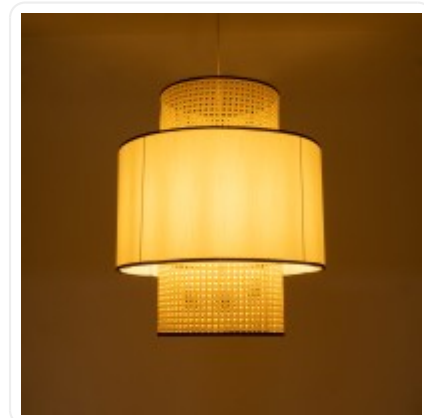

GLOBOSTAR® SAIGE 01917 Boho Κρεμαστό Φωτιστικό Οροφής με Ντουί 1 x E27 AC 220-240V IP20 - Μπεζ & Μαύρο - M50 x Π50 x Υ60cm

ΧΑΡΑΚΤΗΡΙΣΤΙΚΑ ΠΡΟΪΟΝΤΟΣ

Σειρά	SAIGE
Ύφος	Boho
Τύπος Φωτισμού	Με Λαμπτήρα (Δεν περιλαμβάνεται)
Τρόπος Τοποθέτησης	Κρεμαστό

BARCODE

FIND ME
ON WEB

ΤΕΧΝΙΚΑ ΔΕΔΟΜΕΝΑ

Σειρά	SAIGE
Είδος	Μονόφωτο
Χρώμα Σώματος	Μπεζ, Μαύρο
Υλικό Κατασκευής	Ρατάν, Ύφασμα
Ύφος	Boho
Τύπος Φωτισμού	Με Λαμπτήρα (Δεν περιλαμβάνεται)
Ντουί	E27
Ποσότητα Ντουί	1
Προτεινόμενος Τύπος Λάμπας	T30
Τρόπος Τοποθέτησης	Κρεμαστό
Μέγεθος	50εκ
Τάση Λειτουργίας	AC 220-240V
Προσοχή	Ο Λαμπτήρας δεν Περιλαμβάνεται στη Συσκευασία
Βαθμός Προστασίας	IP20