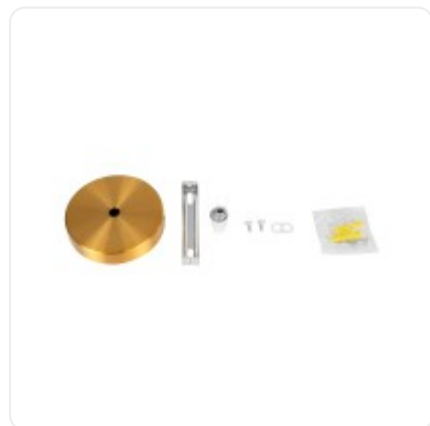

GloboStar® DIY 77503 Επιτοίχια Στρογγυλή Ροζέτα - Βάση για 1 Κρεμαστό Φωτιστικό - Φ10 x Υ2cm - Χρυσό - Μεταλλικό  
- 5 Χρόνια Εγγύηση

ΧΑΡΑΚΤΗΡΙΣΤΙΚΑ ΠΡΟΪΟΝΤΟΣ

Σειρά

DIY

BARCODE

FIND ME  
ON WEB

## ΤΕΧΝΙΚΑ ΔΕΔΟΜΕΝΑ

Σειρά	DIY
Χρώμα Σώματος	Χρυσό
Υλικό Κατασκευής	Μέταλλο

## ΔΙΑΣΤΑΣΕΙΣ &amp; ΒΑΡΗ

Διαστάσεις Προϊόντος	10 x 10 x 2εκ
Βάρος Προϊόντος	63g
Τύπος Συσκευασίας	Έγχρωμη Ετικέτα GLOBOSTAR®
Ποσότητα ανά Συσκευασία	1τεμ
Ποσότητα ανά Κεντρική Συσκευασία (Κούτα)	72τεμ
Διαστάσεις Συσκευασίας	15 x 15 x 2εκ
Καθαρό Βάρος Προϊόντος μαζί με την Συσκευασία	72g
Ογκομετρικό Βάρος Προϊόντος μαζί με την Συσκευασία	90g
Διαστάσεις Κεντρικής Συσκευασίας (Κούτα)	32 x 22 x 23.5εκ
Καθαρό Βάρος Κεντρικής Συσκευασίας (Κούτα)	5184g
Ογκομετρικό Βάρος Κεντρικής Συσκευασίας (Κούτα)	3308g
Τρόπος Αποστολής	Με Οποιοδήποτε (Ταχυμεταφορική ή Μεταφορική Εταιρεία)