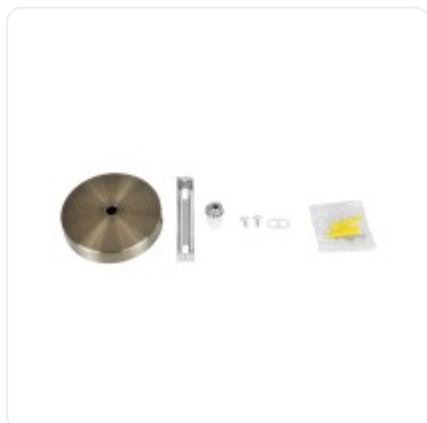

GloboStar® DIY 77505 Επιτοίχια Στρογγυλή Ροζέτα - Βάση για 1 Κρεμαστό Φωτιστικό - Φ10 x Υ2cm - Αντικέ Μπρονζέ - Μεταλλικό - 5 Χρόνια Εγγύηση

ΧΑΡΑΚΤΗΡΙΣΤΙΚΑ ΠΡΟΪΟΝΤΟΣ

Σειρά

DIY

BARCODE

FIND ME
ON WEB

ΤΕΧΝΙΚΑ ΔΕΔΟΜΕΝΑ

Σειρά	DIY
Χρώμα Σώματος	Μπρούτζινο
Υλικό Κατασκευής	Μέταλλο

ΔΙΑΣΤΑΣΕΙΣ & ΒΑΡΗ

Διαστάσεις Προϊόντος	10 x 10 x 2εκ
Βάρος Προϊόντος	63g
Τύπος Συσκευασίας	Έγχρωμη Ετικέτα GLOBOSTAR®
Ποσότητα ανά Συσκευασία	1τεμ
Ποσότητα ανά Κεντρική Συσκευασία (Κούτα)	72τεμ
Διαστάσεις Συσκευασίας	15 x 15 x 2εκ
Καθαρό Βάρος Προϊόντος μαζί με την Συσκευασία	72g
Ογκομετρικό Βάρος Προϊόντος μαζί με την Συσκευασία	90g
Διαστάσεις Κεντρικής Συσκευασίας (Κούτα)	32 x 22 x 23.5εκ
Καθαρό Βάρος Κεντρικής Συσκευασίας (Κούτα)	5184g
Ογκομετρικό Βάρος Κεντρικής Συσκευασίας (Κούτα)	3308g
Τρόπος Αποστολής	Με Οποιοδήποτε (Ταχυμεταφορική ή Μεταφορική Εταιρεία)