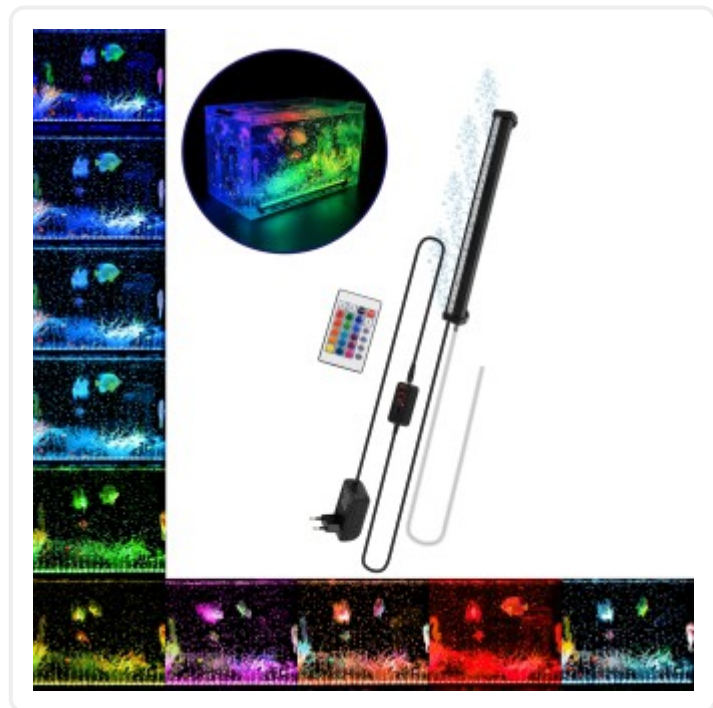

GloboStar® 79675 Φωτιστικό Ενυδρείου & Οξυγονωτής / Μηχανισμός Φυσαλίδων 30cm LED 12W 180° AC 230V
Αδιάβροχο IP68 με Ασύρματο Χειριστήριο IR Πολύχρωμο RGB Dimmable

**ΧΑΡΑΚΤΗΡΙΣΤΙΚΑ ΠΡΟΪΟΝΤΟΣ**

Τάση Λειτουργίας	AC 220-240V
Ισχύς	12W
Θερμοκρασία Χρώματος	Πολύχρωμο RGB
Γωνία Δέσμης	180°
Δυνατότητες & Λειτουργίες	Χειριστήριο , Εναλλαγή Χρωμάτων
Ρυθμιζόμενη Ένταση	Ναι
Βαθμός Προστασίας	IP68

**BARCODE****FIND ME
ON WEB**

ΤΕΧΝΙΚΑ ΔΕΔΟΜΕΝΑ

Χρώμα Σώματος	Μαύρο
Τάση Λειτουργίας	AC 220-240V
Ισχύς	12W
Θερμοκρασία Χρώματος	Πολύχρωμο RGB
Γωνία Δέσμης	180°
Δυνατότητες & Λειτουργίες	Χειριστήριο , Εναλλαγή Χρωμάτων
Υλικό Κατασκευής	Θερμοπλαστικό
Ρυθμιζόμενη Ένταση	Ναι
Βαθμός Προστασίας	IP68
Εύρος Θερμοκρασίας Λειτουργίας	-20...+40 °C
Αριθμός Κύκλων Εναλλαγής	≥50000 Κύκλοι On/Off
Χρόνος Έναυσης 100%	Άμεση Εκκίνηση <0.5 s
Υλικό Κατασκευής	Θερμοπλαστικό

ΔΙΑΣΤΑΣΕΙΣ & ΒΑΡΗ

Διαστάσεις Προϊόντος	30 x 2.8 x 1.3εκ
Βάρος Προϊόντος	211g
Τύπος Συσκευασίας	Έγχρωμη Ετικέτα GLOBOSTAR®
Ποσότητα ανά Συσκευασία	1τεμ
Ποσότητα ανά Κεντρική Συσκευασία (Κούτα)	50τεμ
Διαστάσεις Συσκευασίας	31 x 7.7 x 4.5εκ
Καθαρό Βάρος Προϊόντος μαζί με την Συσκευασία	256g
Ογκομετρικό Βάρος Προϊόντος μαζί με την Συσκευασία	210g
Διαστάσεις Κεντρικής Συσκευασίας (Κούτα)	49.5 x 32.5 x 41εκ
Καθαρό Βάρος Κεντρικής Συσκευασίας (Κούτα)	13600g
Ογκομετρικό Βάρος Κεντρικής Συσκευασίας (Κούτα)	13191g
Τρόπος Αποστολής	Με Οποιοδήποτε (Ταχυμεταφορική ή Μεταφορική Εταιρεία)