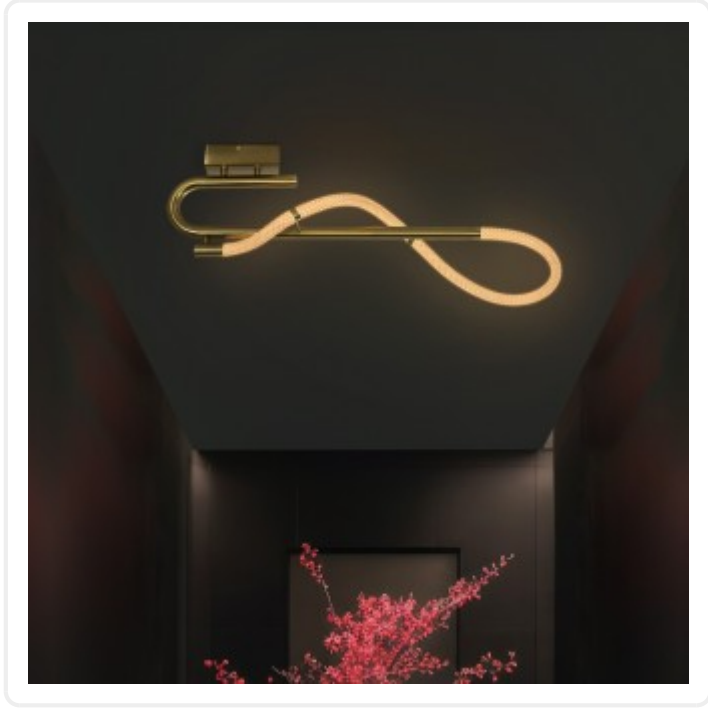

kelvo® GLOW KLV-101-0148 Φωτιστικό Οροφής LED 18W 1800lm 360° AC 220-240V IP20 Ρυθμιζόμενο Λευκό CCT με On/Off 2700K/4500K/6000K - Lumileds SMD Chip - Χρυσό Πλατίνα - M65 x Π30 x Υ30cm - 3 Χρόνια Εγγύηση

ΧΑΡΑΚΤΗΡΙΣΤΙΚΑ ΠΡΟΪΟΝΤΟΣ

Σειρά	kelvo® LIGHTING GLOW
Ύφος	Μοντέρνο
Τύπος Φωτισμού	Ενσωματωμένο LED
Τρόπος Τοποθέτησης	Επιφανειακό

BARCODE

FIND ME
ON WEB

ΤΕΧΝΙΚΑ ΔΕΔΟΜΕΝΑ

Σειρά	kelvo® LIGHTING GLOW
Χρώμα Σώματος	Χρυσό
Υλικό Κατασκευής	Αλουμίνιο
Ύφος	Μοντέρνο
Τύπος Φωτισμού	Ενσωματωμένο LED
Τρόπος Τοποθέτησης	Επιφανειακό
Μέγεθος	65εκ
Τάση Λειτουργίας	AC 220-240V
Ρυθμιζόμενη Ένταση	Μη Ντιμαριζόμενο
Ισχύς	18W
Ισοδύναμη Ισχύς	118W
Ωφέλιμη Φωτεινή Ροή	1800lm
Απόδοση Φωτεινής Ροής	100lm/W
Θερμοκρασία Χρώματος	Ρυθμιζόμενο Λευκό CCT
Δείκτης Απόδοσης Χρωμάτων CRI/RA	≥80CRI/RA
Γωνία Δέσμης	360°
Τύπος LED	LUMILEDs SMD
Δυνατότητες & Λειτουργίες	Εναλλαγή Χρωμάτων
Βαθμός Προστασίας	IP20
Εύρος Θερμοκρασίας Λειτουργίας	-20...+40 °C
Ονομαστική Διάρκεια Ζωής	≥30000 Ώρες
Αριθμός Κύκλων Εναλλαγής	≥50000 Κύκλοι On/Off
Χρόνος Έναυσης 100%	Άμεση Εκκίνηση <0.5 s