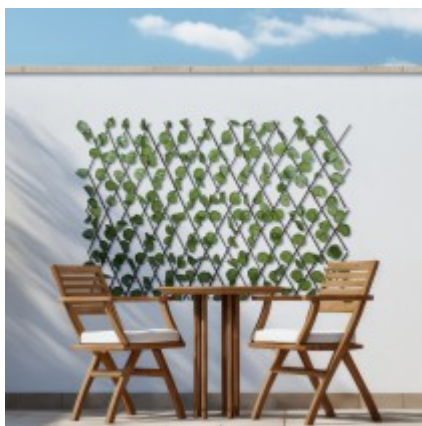

GloboStar® Artificial Garden BANANA STRELITZIA REGINAE 20381 Τεχνητό Διακοσμητικό Φυτό Μπανανιά - Στρελίτσια - Πουλί του Παραδείσου Υ230cm

ΧΑΡΑΚΤΗΡΙΣΤΙΚΑ ΠΡΟΪΟΝΤΟΣ

Σειρά	Ινδοκάρδαμο
Ύψος	120εκ
Τρόπος Τοποθέτησης	Επιτοίχιο

INDOOR/OUTDOOR

ℓ: 1,2M

ℓ: 3,1M

BARCODE

FIND ME
ON WEB

ΤΕΧΝΙΚΑ ΔΕΔΟΜΕΝΑ

Σειρά	Ινδοκάρδαμο
Ύψος	120εκ
Τρόπος Τοποθέτησης	Επιτοίχιο
Χρώμα Σώματος	Καφέ , Πράσινο
Χρωματική Ομοιομορφία	100%
Αίσθηση / Υφή Αληθοφάνειας	Ναι
Υλικό Κατασκευής	Πολυμερικό Πολυβινυλοχλωρίδιο PVC
Αντηλιακή Προστασία UV	Ναι
Περιβάλλον Εγκατάστασης	Εσωτερικός & Εξωτερικός Χώρος