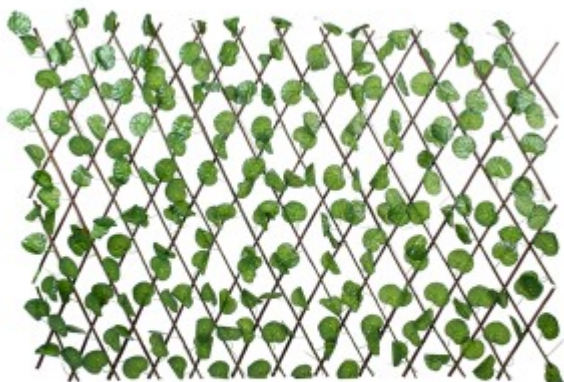

GloboStar® Artificial Garden BANANA STRELITZIA REGINAE 20381 Τεχνητό Διακοσμητικό Φυτό Μπανανιά - Στρελίτσια - Πουλί του Παραδείσου Υ230cm

ΧΑΡΑΚΤΗΡΙΣΤΙΚΑ ΠΡΟΪΟΝΤΟΣ

Σειρά	Ινδοκάρδαμο
Ύψος	120εκ
Τρόπος Τοποθέτησης	Επιτοίχιο

INDOOR/OUTDOOR

ℓ: 1,2M

ℓ: 3,1M

BARCODE

FIND ME
ON WEB

ΤΕΧΝΙΚΑ ΔΕΔΟΜΕΝΑ

Σειρά	Ινδοκάρδαμο
Ύψος	120εκ
Τρόπος Τοποθέτησης	Επιτοίχιο
Χρώμα Σώματος	Καφέ , Πράσινο
Χρωματική Ομοιομορφία	100%
Αίσθηση / Υφή Αληθοφάνειας	Ναι
Υλικό Κατασκευής	Πολυμερικό Πολυβινυλοχλωρίδιο PVC
Αντηλιακή Προστασία UV	Ναι
Περιβάλλον Εγκατάστασης	Εσωτερικός & Εξωτερικός Χώρος

ΔΙΑΣΤΑΣΕΙΣ & ΒΑΡΗ

Διαστάσεις Προϊόντος	310 x 10 x 45εκ
Βάρος Προϊόντος	950g
Τύπος Συσκευασίας	Έγχρωμη Ετικέτα GLOBOSTAR®
Ποσότητα ανά Συσκευασία	1τεμ
Ποσότητα ανά Κεντρική Συσκευασία (Κούτα)	25τεμ
Διαστάσεις Συσκευασίας	120 x 20 x 5εκ
Καθαρό Βάρος Προϊόντος μαζί με την Συσκευασία	1050g
Ογκομετρικό Βάρος Προϊόντος μαζί με την Συσκευασία	2400g
Διαστάσεις Κεντρικής Συσκευασίας (Κούτα)	122 x 45 x 32εκ
Καθαρό Βάρος Κεντρικής Συσκευασίας (Κούτα)	26250g
Ογκομετρικό Βάρος Κεντρικής Συσκευασίας (Κούτα)	35136g
Τρόπος Αποστολής	Με Οποιοδήποτε (Ταχυμεταφορική ή Μεταφορική Εταιρεία)