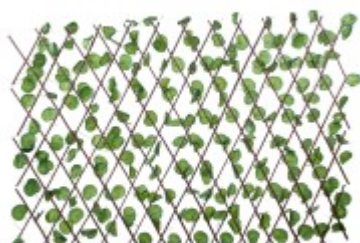

GloboStar® Artificial Garden BANANA STRELITZIA REGINAE 20381 Τεχνητό Διακοσμητικό Φυτό Μπανανιά - Στρελίτσια - Πουλί του Παραδείσου Υ230cm

ΧΑΡΑΚΤΗΡΙΣΤΙΚΑ ΠΡΟΪΟΝΤΟΣ

Σειρά	Ινδοκάρδαμο
Ύψος	120εκ
Τρόπος Τοποθέτησης	Επιτοίχιο

INDOOR/OUTDOOR

ℓ: 1,2M

ℓ: 3,1M

BARCODE

FIND ME
ON WEB

ΤΕΧΝΙΚΑ ΔΕΔΟΜΕΝΑ

Σειρά	Ινδοκάρδαμο
Ύψος	120εκ
Τρόπος Τοποθέτησης	Επιτοίχιο
Χρώμα Σώματος	Καφέ , Πράσινο
Χρωματική Ομοιομορφία	100%
Αίσθηση / Υφή Αληθοφάνειας	Ναι
Υλικό Κατασκευής	Πολυμερικό Πολυβινυλοχλωρίδιο PVC
Αντηλιακή Προστασία UV	Ναι
Περιβάλλον Εγκατάστασης	Εσωτερικός & Εξωτερικός Χώρος