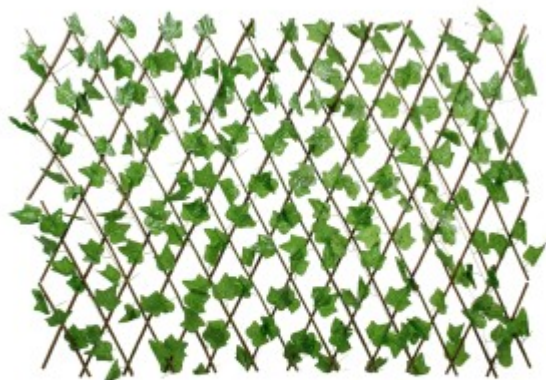

GloboStar® Artificial Garden BANANA STRELITZIA REGINAE 20381 Τεχνητό Διακοσμητικό Φυτό Μπανανιά - Στρελίτσια - Πουλί του Παραδείσου Υ230cm

INDOOR/OUTDOOR

ℓ: 1,2M
ℓ: 3,1M

ΧΑΡΑΚΤΗΡΙΣΤΙΚΑ ΠΡΟΪΟΝΤΟΣ

Σειρά	Κισσός
Ύψος	120εκ
Τρόπος Τοποθέτησης	Επιτοίχιο

BARCODE

FIND ME
ON WEB

ΤΕΧΝΙΚΑ ΔΕΔΟΜΕΝΑ

Σειρά	Κισσός
Ύψος	120εκ
Τρόπος Τοποθέτησης	Επιτοίχιο
Χρώμα Σώματος	Καφέ , Πράσινο
Χρωματική Ομοιομορφία	100%
Αίσθηση / Υφή Αληθοφάνειας	Ναι
Υλικό Κατασκευής	Πολυμερικό Πολυβινυλοχλωρίδιο PVC
Αντηλιακή Προστασία UV	Ναι
Περιβάλλον Εγκατάστασης	Εσωτερικός & Εξωτερικός Χώρος