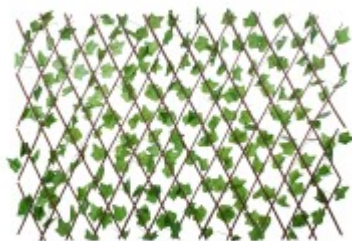

GloboStar® Artificial Garden BANANA STRELITZIA REGINAE 20381 Τεχνητό Διακοσμητικό Φυτό Μπανανιά - Στρελίτσια - Πουλί του Παραδείσου Υ230cm

INDOOR/OUTDOOR

ℓ: 1,2M
ℓ: 3,1M

ΧΑΡΑΚΤΗΡΙΣΤΙΚΑ ΠΡΟΪΟΝΤΟΣ

Σειρά	Κισσός
Ύψος	120εκ
Τρόπος Τοποθέτησης	Επιτοίχιο

BARCODE

FIND ME
ON WEB

ΤΕΧΝΙΚΑ ΔΕΔΟΜΕΝΑ

Σειρά	Κισσός
Ύψος	120εκ
Τρόπος Τοποθέτησης	Επιτοίχιο
Χρώμα Σώματος	Καφέ , Πράσινο
Χρωματική Ομοιομορφία	100%
Αίσθηση / Υφή Αληθοφάνειας	Ναι
Υλικό Κατασκευής	Πολυμερικό Πολυβινυλοχλωρίδιο PVC
Αντηλιακή Προστασία UV	Ναι
Περιβάλλον Εγκατάστασης	Εσωτερικός & Εξωτερικός Χώρος