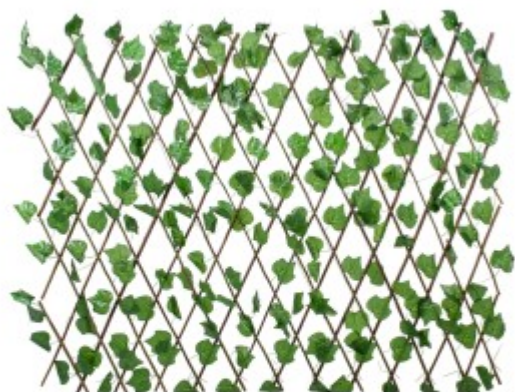

GloboStar® Artificial Garden BANANA STRELITZIA REGINAE 20381 Τεχνητό Διακοσμητικό Φυτό Μπανανιά - Στρελίτσια - Πουλί του Παραδείσου Υ230cm

INDOOR/OUTDOOR

1: 1,2M
1: 3,1M

ΧΑΡΑΚΤΗΡΙΣΤΙΚΑ ΠΡΟΪΟΝΤΟΣ

Σειρά	Αμπελόφυλλο
Ύψος	120εκ
Τρόπος Τοποθέτησης	Επιτοίχιο

BARCODE

FIND ME
ON WEB

ΤΕΧΝΙΚΑ ΔΕΔΟΜΕΝΑ

Σειρά	Αμπελόφυλλο
Ύψος	120εκ
Τρόπος Τοποθέτησης	Επιτοίχιο
Χρώμα Σώματος	Καφέ , Πράσινο
Χρωματική Ομοιομορφία	100%
Αίσθηση / Υφή Αληθοφάνειας	Ναι
Υλικό Κατασκευής	Πολυμερικό Πολυβινυλοχλωρίδιο PVC
Αντηλιακή Προστασία UV	Ναι
Περιβάλλον Εγκατάστασης	Εσωτερικός & Εξωτερικός Χώρος