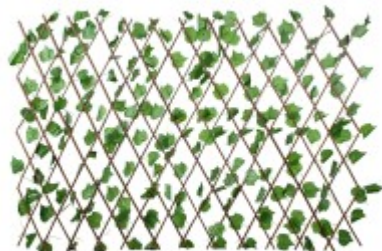

GloboStar® Artificial Garden BANANA STRELITZIA REGINAE 20381 Τεχνητό Διακοσμητικό Φυτό Μπανανιά - Στρελίτσια - Πουλί του Παραδείσου Υ230cm

INDOOR/OUTDOOR

1: 1,2M
1: 3,1M

ΧΑΡΑΚΤΗΡΙΣΤΙΚΑ ΠΡΟΪΟΝΤΟΣ

Σειρά	Αμπελόφυλλο
Ύψος	120εκ
Τρόπος Τοποθέτησης	Επιτοίχιο

BARCODE

FIND ME
ON WEB

ΤΕΧΝΙΚΑ ΔΕΔΟΜΕΝΑ

Σειρά	Αμπελόφυλλο
Ύψος	120εκ
Τρόπος Τοποθέτησης	Επιτοίχιο
Χρώμα Σώματος	Καφέ , Πράσινο
Χρωματική Ομοιομορφία	100%
Αίσθηση / Υφή Αληθοφάνειας	Ναι
Υλικό Κατασκευής	Πολυμερικό Πολυβινυλοχλωρίδιο PVC
Αντηλιακή Προστασία UV	Ναι
Περιβάλλον Εγκατάστασης	Εσωτερικός & Εξωτερικός Χώρος