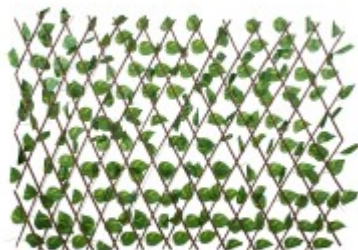

GloboStar® Artificial Garden BANANA STRELITZIA REGINAE 20381 Τεχνητό Διακοσμητικό Φυτό Μπανανιά - Στρελίτσια - Πουλί του Παραδείσου Υ230cm

INDOOR/OUTDOOR

ℓ: 1,2M
ℓ: 3,1M

ΧΑΡΑΚΤΗΡΙΣΤΙΚΑ ΠΡΟΪΟΝΤΟΣ

Σειρά	Πόθος
Ύψος	120εκ
Τρόπος Τοποθέτησης	Επιτοίχιο

BARCODE

FIND ME
ON WEB

ΤΕΧΝΙΚΑ ΔΕΔΟΜΕΝΑ

Σειρά	Πόθος
Ύψος	120εκ
Τρόπος Τοποθέτησης	Επιτοίχιο
Χρώμα Σώματος	Καφέ , Πράσινο
Χρωματική Ομοιομορφία	100%
Αίσθηση / Υφή Αληθοφάνειας	Ναι
Υλικό Κατασκευής	Πολυμερικό Πολυβινυλοχλωρίδιο PVC
Αντηλιακή Προστασία UV	Ναι
Περιβάλλον Εγκατάστασης	Εσωτερικός & Εξωτερικός Χώρος