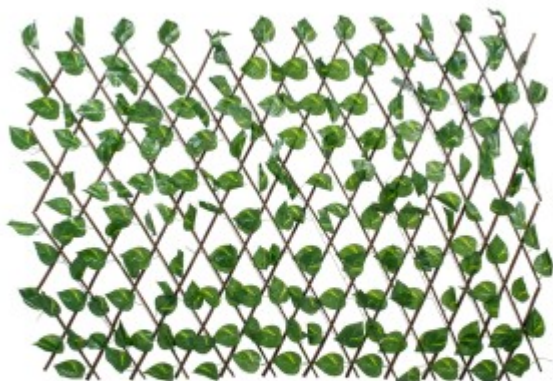

GloboStar® Artificial Garden BANANA STRELITZIA REGINAE 20381 Τεχνητό Διακοσμητικό Φυτό Μπανανιά - Στρελίτσια - Πουλί του Παραδείσου Υ230cm

INDOOR/OUTDOOR

ℓ: 1,2M
ℓ: 3,1M

ΧΑΡΑΚΤΗΡΙΣΤΙΚΑ ΠΡΟΪΟΝΤΟΣ

Σειρά	Πόθος
Ύψος	120εκ
Τρόπος Τοποθέτησης	Επιτοίχιο

BARCODE

FIND ME
ON WEB

ΤΕΧΝΙΚΑ ΔΕΔΟΜΕΝΑ

Σειρά	Πόθος
Ύψος	120εκ
Τρόπος Τοποθέτησης	Επιτοίχιο
Χρώμα Σώματος	Καφέ , Πράσινο
Χρωματική Ομοιομορφία	100%
Αίσθηση / Υφή Αληθοφάνειας	Ναι
Υλικό Κατασκευής	Πολυμερικό Πολυβινυλοχλωρίδιο PVC
Αντηλιακή Προστασία UV	Ναι
Περιβάλλον Εγκατάστασης	Εσωτερικός & Εξωτερικός Χώρος

ΔΙΑΣΤΑΣΕΙΣ & ΒΑΡΗ

Διαστάσεις Προϊόντος	310 x 10 x 45εκ
Βάρος Προϊόντος	950g
Τύπος Συσκευασίας	Έγχρωμη Ετικέτα GLOBOSTAR®
Ποσότητα ανά Συσκευασία	1τεμ
Ποσότητα ανά Κεντρική Συσκευασία (Κούτα)	25τεμ
Διαστάσεις Συσκευασίας	120 x 20 x 5εκ
Καθαρό Βάρος Προϊόντος μαζί με την Συσκευασία	1050g
Ογκομετρικό Βάρος Προϊόντος μαζί με την Συσκευασία	2400g
Διαστάσεις Κεντρικής Συσκευασίας (Κούτα)	122 x 45 x 32εκ
Καθαρό Βάρος Κεντρικής Συσκευασίας (Κούτα)	26250g
Ογκομετρικό Βάρος Κεντρικής Συσκευασίας (Κούτα)	35136g
Τρόπος Αποστολής	Με Οποιοδήποτε (Ταχυμεταφορική ή Μεταφορική Εταιρεία)