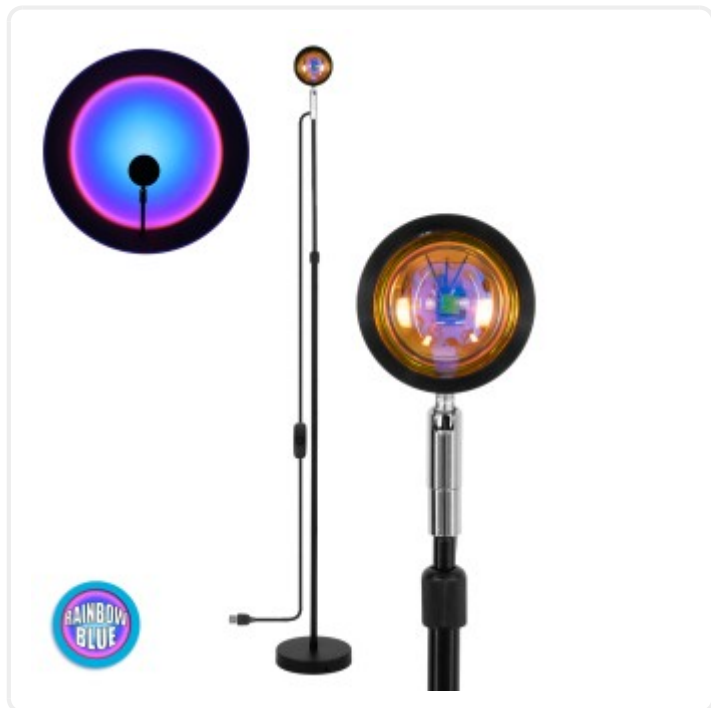

GloboStar® 00817 Μοντέρνο Minimal Επιδαπέδιο Φωτιστικό Μεταλλικό Μονόφωτο LED 12W DC 5V με Projector LENS
Ειδικού Εφέ & Καλώδιο Τροφοδοσίας USB Rotation Head 180° RAINBOW BLUE

ΧΑΡΑΚΤΗΡΙΣΤΙΚΑ ΠΡΟΪΟΝΤΟΣ

Σειρά	RAINBOW
Ύφος	Μοντέρνο
Τύπος Φωτισμού	Ενσωματωμένο LED
Τρόπος Τοποθέτησης	Επιδαπέδιο

BARCODE

FIND ME
ON WEB

ΤΕΧΝΙΚΑ ΔΕΔΟΜΕΝΑ

Σειρά	RAINBOW
Είδος	Μονόφωτο
Χρώμα Σώματος	Μαύρο , Ασημί
Υλικό Κατασκευής	Μέταλλο
Ύφος	Μοντέρνο
Τύπος Φωτισμού	Ενσωματωμένο LED
Τρόπος Τοποθέτησης	Επιδάπεδιο
Τάση Λειτουργίας	DC 5V
Ρυθμιζόμενη Ένταση	Μη Ντιμαριζόμενο
Ισχύς	12W
Ισοδύναμη Ισχύς	120W
Ωφέλιμη Φωτεινή Ροή	600lm
Απόδοση Φωτεινής Ροής	50lm/W
Θερμοκρασία Χρώματος	Μπλέ
Δείκτης Απόδοσης Χρωμάτων CRI/RA	≥60CRI/RA
Γωνία Δέσμης	180°
Τύπος LED	SMD
Δυνατότητες & Λειτουργίες	Φορτιστής USB
Βαθμός Προστασίας	IP20
Εύρος Θερμοκρασίας Λειτουργίας	-20...+40 °C
Ονομαστική Διάρκεια Ζωής	≥25000 Ώρες
Αριθμός Κύκλων Εναλλαγής	≥50000 Κύκλοι On/Off
Χρόνος Έναυσης 100%	Άμεση Εκκίνηση <0.5 s

ΔΙΑΣΤΑΣΕΙΣ & ΒΑΡΗ

Διαστάσεις Προϊόντος	15 x 15 x 94εκ
Μήκος Ανάρτησης	180εκ
Βάρος Προϊόντος	1173g
Τύπος Συσκευασίας	Έγχρωμη Ετικέτα GLOBOSTAR®
Ποσότητα ανά Συσκευασία	1τεμ
Ποσότητα ανά Κεντρική Συσκευασία (Κούτα)	10τεμ
Διαστάσεις Συσκευασίας	17.5 x 7.5 x 82εκ
Καθαρό Βάρος Προϊόντος μαζί με την Συσκευασία	1300g
Ογκομετρικό Βάρος Προϊόντος μαζί με την Συσκευασία	2150g
Διαστάσεις Κεντρικής Συσκευασίας (Κούτα)	87.5 x 36 x 40εκ
Καθαρό Βάρος Κεντρικής Συσκευασίας (Κούτα)	14360g
Ογκομετρικό Βάρος Κεντρικής Συσκευασίας (Κούτα)	25200g
Τρόπος Αποστολής	Με Οποιοδήποτε (Ταχυμεταφορική ή Μεταφορική Εταιρεία)