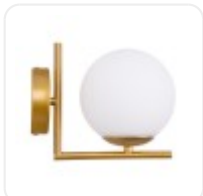

GLOBOSTAR® JADA 01426 Μοντέρνο Φωτιστικό Τοίχου - Απλικά με Ντούι 1 x E27 AC 220-240V IP20 - Χρυσό & Λευκό - M15 x Π21.5 x Υ18cm

ΧΑΡΑΚΤΗΡΙΣΤΙΚΑ ΠΡΟΪΟΝΤΟΣ

Σειρά	JADA
Ύφος	Μοντέρνο
Τύπος Φωτισμού	Με Λαμπτήρα (Δεν περιλαμβάνεται)
Τρόπος Τοποθέτησης	Επιτοίχιο

BARCODE

FIND ME
ON WEB

ΤΕΧΝΙΚΑ ΔΕΔΟΜΕΝΑ

Σειρά	JADA
Είδος	Μονόφωτο
Χρώμα Σώματος	Χρυσό , Λευκό
Υλικό Κατασκευής	Μέταλλο , Γυαλί
Ύφος	Μοντέρνο
Τύπος Φωτισμού	Με Λαμπτήρα (Δεν περιλαμβάνεται)
Ντουί	E27
Ποσότητα Ντουί	1
Προτεινόμενος Τύπος Λάμπας	A60
Τρόπος Τοποθέτησης	Επιτοίχιο
Τάση Λειτουργίας	AC 220-240V
Προσοχή	Ο Λαμπτήρας δεν Περιλαμβάνεται στη Συσκευασία
Βαθμός Προστασίας	IP20