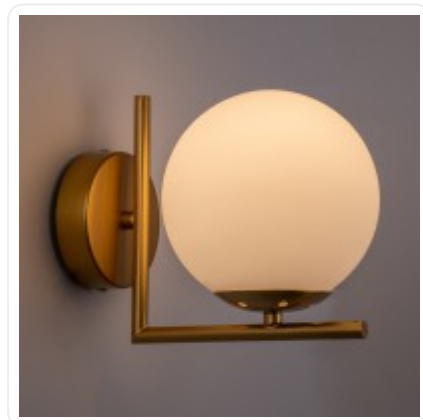

GLOBOSTAR® JADA 01426 Μοντέρνο Φωτιστικό Τοίχου - Απλικά με Ντούι 1 x E27 AC 220-240V IP20 - Χρυσό & Λευκό - M15 x Π21.5 x Υ18cm

ΧΑΡΑΚΤΗΡΙΣΤΙΚΑ ΠΡΟΪΟΝΤΟΣ

Σειρά	JADA
Ύφος	Μοντέρνο
Τύπος Φωτισμού	Με Λαμπτήρα (Δεν περιλαμβάνεται)
Τρόπος Τοποθέτησης	Επιτοίχιο

BARCODE

FIND ME
ON WEB

ΤΕΧΝΙΚΑ ΔΕΔΟΜΕΝΑ

Σειρά	JADA
Είδος	Μονόφωτο
Χρώμα Σώματος	Χρυσό , Λευκό
Υλικό Κατασκευής	Μέταλλο , Γυαλί
Ύφος	Μοντέρνο
Τύπος Φωτισμού	Με Λαμπτήρα (Δεν περιλαμβάνεται)
Ντουί	E27
Ποσότητα Ντουί	1
Προτεινόμενος Τύπος Λάμπας	A60
Τρόπος Τοποθέτησης	Επιτοίχιο
Τάση Λειτουργίας	AC 220-240V
Προσοχή	Ο Λαμπτήρας δεν Περιλαμβάνεται στη Συσκευασία
Βαθμός Προστασίας	IP20