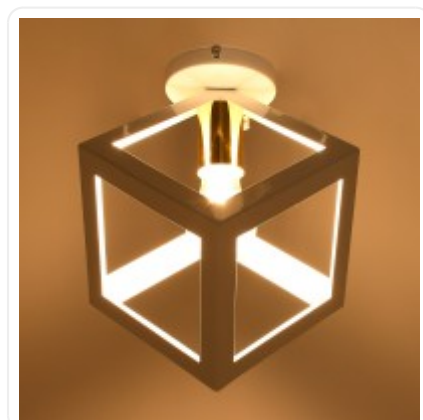

GLOBOSTAR® CUBE 00800 Μοντέρνο Φωτιστικό Οροφής με Ντουί 1 x E27 AC 220-240V IP20 - Λευκό & Χρυσό - M25 x Π25 x Υ25cm

ΧΑΡΑΚΤΗΡΙΣΤΙΚΑ ΠΡΟΪΟΝΤΟΣ

Σειρά	CUBE
Ύφος	Μοντέρνο
Τύπος Φωτισμού	Με Λαμπτήρα (Δεν περιλαμβάνεται)
Τρόπος Τοποθέτησης	Επιφανειακό

BARCODE

5210232008346

FIND ME
ON WEB

ΤΕΧΝΙΚΑ ΔΕΔΟΜΕΝΑ

Σειρά	CUBE
Είδος	Μονόφωτο
Χρώμα Σώματος	Λευκό , Χρυσό
Υλικό Κατασκευής	Μέταλλο
Ύφος	Μοντέρνο
Τύπος Φωτισμού	Με Λαμπτήρα (Δεν περιλαμβάνεται)
Ντουί	E27
Ποσότητα Ντουί	1
Προτεινόμενος Τύπος Λάμπας	A60
Τρόπος Τοποθέτησης	Επιφανειακό
Μέγεθος	25εκ
Τάση Λειτουργίας	AC 220-240V
Προσοχή	Ο Λαμπτήρας δεν Περιλαμβάνεται στη Συσκευασία
Βαθμός Προστασίας	IP20