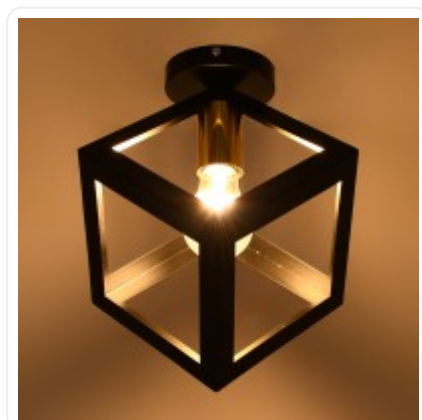

GLOBOSTAR® CUBE 00799 Μοντέρνο Φωτιστικό Οροφής με Ντουί 1 x E27 AC 220-240V IP20 - Μαύρο & Χρυσό - M25 x Π25 x Υ25cm

ΧΑΡΑΚΤΗΡΙΣΤΙΚΑ ΠΡΟΪΟΝΤΟΣ

Σειρά	CUBE
Ύφος	Μοντέρνο
Τύπος Φωτισμού	Με Λαμπτήρα (Δεν περιλαμβάνεται)
Τρόπος Τοποθέτησης	Επιφανειακό

BARCODE

5210232008339

FIND ME
ON WEB

ΤΕΧΝΙΚΑ ΔΕΔΟΜΕΝΑ

Σειρά	CUBE
Είδος	Μονόφωτο
Χρώμα Σώματος	Μαύρο , Χρυσό
Υλικό Κατασκευής	Μέταλλο
Ύφος	Μοντέρνο
Τύπος Φωτισμού	Με Λαμπτήρα (Δεν περιλαμβάνεται)
Ντουί	E27
Ποσότητα Ντουί	1
Προτεινόμενος Τύπος Λάμπας	A60
Τρόπος Τοποθέτησης	Επιφανειακό
Μέγεθος	25εκ
Τάση Λειτουργίας	AC 220-240V
Προσοχή	Ο Λαμπτήρας δεν Περιλαμβάνεται στη Συσκευασία
Βαθμός Προστασίας	IP20