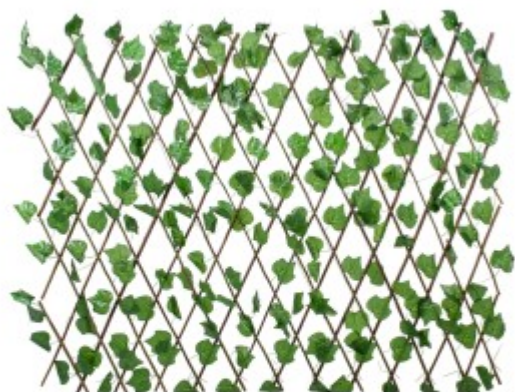

GloboStar® Artificial Garden BANANA STRELITZIA REGINAE 20381 Τεχνητό Διακοσμητικό Φυτό Μπανανιά - Στρελίτσια - Πουλί του Παραδείσου Υ230cm

INDOOR/OUTDOOR

ℓ: 1,2M

ℓ: 3,1M

ΧΑΡΑΚΤΗΡΙΣΤΙΚΑ ΠΡΟΪΟΝΤΟΣ

Σειρά	Αμπελόφυλλο
Ύψος	120εκ
Τρόπος Τοποθέτησης	Επιτοίχιο

BARCODE

FIND ME
ON WEB

ΤΕΧΝΙΚΑ ΔΕΔΟΜΕΝΑ

Σειρά	Αμπελόφυλλο
Ύψος	120εκ
Τρόπος Τοποθέτησης	Επιτοίχιο
Χρώμα Σώματος	Καφέ , Πράσινο
Χρωματική Ομοιομορφία	100%
Αίσθηση / Υφή Αληθοφάνειας	Ναι
Υλικό Κατασκευής	Πολυμερικό Πολυβινυλοχλωρίδιο PVC
Αντηλιακή Προστασία UV	Ναι
Περιβάλλον Εγκατάστασης	Εσωτερικός & Εξωτερικός Χώρος