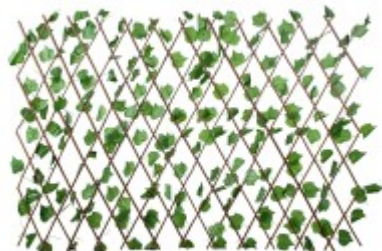

GloboStar® Artificial Garden BANANA STRELITZIA REGINAE 20381 Τεχνητό Διακοσμητικό Φυτό Μπανανιά - Στρελίτσια - Πουλί του Παραδείσου Υ230cm

INDOOR/OUTDOOR

ℓ: 1,2M

ℓ: 3,1M

ΧΑΡΑΚΤΗΡΙΣΤΙΚΑ ΠΡΟΪΟΝΤΟΣ

Σειρά	Αμπελόφυλλο
Ύψος	120εκ
Τρόπος Τοποθέτησης	Επιτοίχιο

BARCODE

FIND ME
ON WEB

ΤΕΧΝΙΚΑ ΔΕΔΟΜΕΝΑ

Σειρά	Αμπελόφυλλο
Ύψος	120εκ
Τρόπος Τοποθέτησης	Επιτοίχιο
Χρώμα Σώματος	Καφέ , Πράσινο
Χρωματική Ομοιομορφία	100%
Αίσθηση / Υφή Αληθοφάνειας	Ναι
Υλικό Κατασκευής	Πολυμερικό Πολυβινυλοχλωρίδιο PVC
Αντηλιακή Προστασία UV	Ναι
Περιβάλλον Εγκατάστασης	Εσωτερικός & Εξωτερικός Χώρος