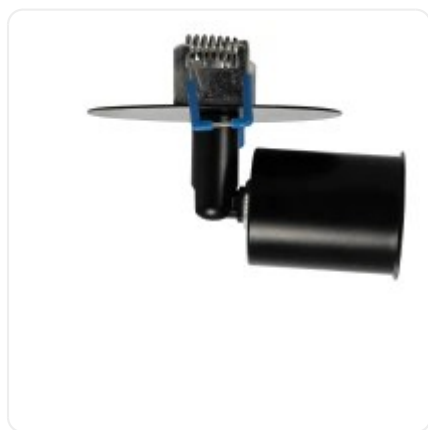

GLOBOSTAR® SARA 999-0058 Χωνευτό Φωτιστικό Οροφής με Ντουί 1 x E27 AC 220-240V IP20 - Μαύρο - M8.5 x Π8.5 x Υ11cm

ΧΑΡΑΚΤΗΡΙΣΤΙΚΑ ΠΡΟΪΟΝΤΟΣ

Σειρά	SARA
Ύφος	Μοντέρνο
Τύπος Φωτισμού	Με Λαμπτήρα (Δεν περιλαμβάνεται)
Τρόπος Τοποθέτησης	Χωνευτό

BARCODE

FIND ME
ON WEB

ΤΕΧΝΙΚΑ ΔΕΔΟΜΕΝΑ

Σειρά	SARA
Είδος	Μονόφωτο
Χρώμα Σώματος	Μαύρο
Υλικό Κατασκευής	Μέταλλο
Τεχνοτροπία	Σποτ
Ύφος	Μοντέρνο
Τύπος Φωτισμού	Με Λαμπτήρα (Δεν περιλαμβάνεται)
Ντουί	E27
Ποσότητα Ντουί	1
Προτεινόμενος Τύπος Λάμπας	A60
Τρόπος Τοποθέτησης	Χωνευτό
Μέγεθος	8.5εκ
Τάση Λειτουργίας	AC 220-240V
Προσοχή	Ο Λαμπτήρας δεν Περιλαμβάνεται στη Συσκευασία
Βαθμός Προστασίας	IP20

ΔΙΑΣΤΑΣΕΙΣ & ΒΑΡΗ

Διαστάσεις Προϊόντος	8.5 x 8.5 x 11εκ
Βάρος Προϊόντος	130g
Τύπος Συσκευασίας	Έγχρωμη Ετικέτα GLOBOSTAR®
Ποσότητα ανά Συσκευασία	1τεμ
Ποσότητα ανά Κεντρική Συσκευασία (Κούτα)	1τεμ
Διαστάσεις Συσκευασίας	10.5 x 10.5 x 10.5εκ
Καθαρό Βάρος Προϊόντος μαζί με την Συσκευασία	160g
Ογκομετρικό Βάρος Προϊόντος μαζί με την Συσκευασία	231g
Διαστάσεις Κεντρικής Συσκευασίας (Κούτα)	10.5 x 10.5 x 10.5εκ
Καθαρό Βάρος Κεντρικής Συσκευασίας (Κούτα)	160g
Ογκομετρικό Βάρος Κεντρικής Συσκευασίας (Κούτα)	231g
Τρόπος Αποστολής	Με Οποιοδήποτε (Ταχυμεταφορική ή Μεταφορική Εταιρεία)