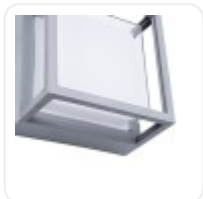

GLOBOSTAR® MAJESTIC 60774 Μοντέρνο Φωτιστικό Τοίχου - Απλικά LED 10W 1050lm 120° AC 220-240V Αδιάβροχο IP65 Φυσικό Λευκό 4500K - Bridgelux SMD Chip - Γκρι - M17 x Π17 x Υ9cm - 3 Χρόνια Εγγύηση

ΧΑΡΑΚΤΗΡΙΣΤΙΚΑ ΠΡΟΪΟΝΤΟΣ

Σειρά	MAJESTIC
Ύφος	Μοντέρνο
Τύπος Φωτισμού	Ενσωματωμένο LED
Τρόπος Τοποθέτησης	Επιτοίχιο

BARCODE

5 210 232 0214 37

FIND ME
ON WEB

ΤΕΧΝΙΚΑ ΔΕΔΟΜΕΝΑ

Σειρά	MAJESTIC
Είδος	Μονόφωτο
Χρώμα Σώματος	Γκρι
Υλικό Κατασκευής	Πλαστικό
Ύφος	Μοντέρνο
Τύπος Φωτισμού	Ενσωματωμένο LED
Τρόπος Τοποθέτησης	Επιτοίχιο
Τάση Λειτουργίας	AC 220-240V
Ρυθμιζόμενη Ένταση	Μη Ντιμαριζόμενο
Ισχύς	10W
Ισοδύναμη Ισχύς	70W
Ωφέλιμη Φωτεινή Ροή	1050lm
Απόδοση Φωτεινής Ροής	105lm/W
Θερμοκρασία Χρώματος	Φυσικό Λευκό 4500K
Δείκτης Απόδοσης Χρωμάτων CRI/RA	≥80CRI/RA
Γωνία Δέσμης	120°
Τύπος LED	BRIDGELUX SMD
Βαθμός Προστασίας	IP65
Εύρος Θερμοκρασίας Λειτουργίας	-20...+40 °C
Ονομαστική Διάρκεια Ζωής	≥30000 Ώρες
Αριθμός Κύκλων Εναλλαγής	≥50000 Κύκλοι On/Off
Χρόνος Έναυσης 100%	Άμεση Εκκίνηση <0.5 s