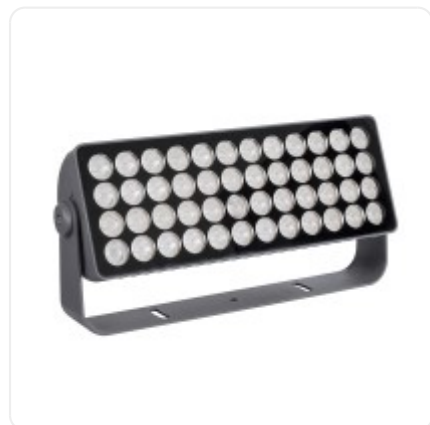

GLOBOSTAR® FLOOD-TURBO 90733 Προβολέας Wall Washer για Φωτισμό Κτιρίων LED 600W 33490lm 15° DC 24V
Αδιάβροχο IP65 M50 x Π18.5 x Υ12.5cm Πολύχρωμο RGBW DMX512 - Γκρι Ανθρακί - 3 Χρόνια+C626α Εγγύηση

ΧΑΡΑΚΤΗΡΙΣΤΙΚΑ ΠΡΟΪΟΝΤΟΣ

Σειρά	FLOOD-TURBO
Τάση Λειτουργίας	DC 24V
Ισχύς	600W
Ωφέλιμη Φωτεινή Ροή	33490lm
Απόδοση Φωτεινής Ροής	55.81lm/W
Θερμοκρασία Χρώματος	Πολύχρωμο RGBW
Γωνία Δέσμης	15°
Ρυθμιζόμενη Ένταση	Ντιμαριζόμενο
Βαθμός Προστασίας	IP65

BARCODE

5210232011896

FIND ME
ON WEB

ΤΕΧΝΙΚΑ ΔΕΔΟΜΕΝΑ

Σειρά	FLOOD-TURBO
Τρόπος Τοποθέτησης	Επιφανειακό
Χρώμα Σώματος	Γκρι , Μαύρο
Τάση Λειτουργίας	DC 24V
Ισχύς	600W
Ισοδύναμη Ισχύς	900W
Ωφέλιμη Φωτεινή Ροή	33490lm
Απόδοση Φωτεινής Ροής	55.81lm/W
Θερμοκρασία Χρώματος	Πολύχρωμο RGBW
Δείκτης Απόδοσης Χρωμάτων CRI/RA	≥80CRI/RA
Γωνία Δέσμης	15°
Τύπος LED	SMD
Υλικό Κατασκευής	Αλουμίνιο
Ρυθμιζόμενη Ένταση	Ντιμαριζόμενο
Βαθμός Προστασίας	IP65
Εύρος Θερμοκρασίας Λειτουργίας	-20...+40 °C
Ονομαστική Διάρκεια Ζωής	≥30000 Ώρες
Αριθμός Κύκλων Εναλλαγής	≥50000 Κύκλοι On/Off
Χρόνος Έναυσης 100%	Άμεση Εκκίνηση <0.5 s
Υλικό Κατασκευής	Αλουμίνιο