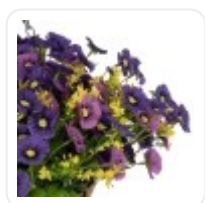

GloboStar® Artificial Garden BANANA STRELITZIA REGINAE 20381 Τεχνητό Διακοσμητικό Φυτό Μπανανιά - Στρελίτσια - Πουλί του Παραδείσου Υ230cm

ΧΑΡΑΚΤΗΡΙΣΤΙΚΑ ΠΡΟΪΟΝΤΟΣ

Σειρά	GERBERA
Τύπος Φυτού / Δέντρου	Ζέρμπερα
Ύψος	46εκ
Τρόπος Τοποθέτησης	Κρεμαστό