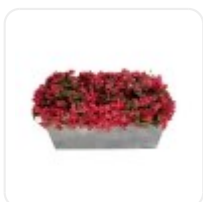

GloboStar® Artificial Garden BANANA STRELITZIA REGINAE 20381 Τεχνητό Διακοσμητικό Φυτό Μπανανιά - Στρελίτσια - Πουλί του Παραδείσου Υ230cm

ΧΑΡΑΚΤΗΡΙΣΤΙΚΑ ΠΡΟΪΟΝΤΟΣ

Σειρά	BOUGAINVILLEA
Τύπος Φυτού / Δέντρου	Μπουκαμβίλια
Ύψος	72εκ
Τρόπος Τοποθέτησης	Επιδάπεδο

BARCODE

5 210 232 015 740

FIND ME
ON WEB

ΤΕΧΝΙΚΑ ΔΕΔΟΜΕΝΑ

Σειρά	BOUGAINVILLEA
Τύπος Φυτού / Δέντρου	Μπουκαμβίλια
Ύψος	72εκ
Τρόπος Τοποθέτησης	Επιδάπεδιο
Χρώμα Σώματος	Γκρι , Ροζ
Χρωματική Ομοιομορφία	100%
Αίσθηση / Υφή Αληθοφάνειας	Ναι
Υλικό Κατασκευής	Πολυαιθυλένιο PE , Ξύλο
Αντηλιακή Προστασία UV	Όχι
Περιβάλλον Εγκατάστασης	Εσωτερικός Χώρος