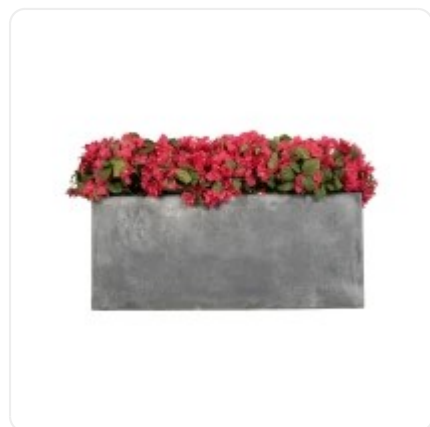

GloboStar® Artificial Garden BANANA STRELITZIA REGINAE 20381 Τεχνητό Διακοσμητικό Φυτό Μπανανιά - Στρελίτσια - Πουλί του Παραδείσου Υ230cm

ΧΑΡΑΚΤΗΡΙΣΤΙΚΑ ΠΡΟΪΟΝΤΟΣ

Σειρά	BOUGAINVILLEA
Τύπος Φυτού / Δέντρου	Μπουκαμβίλια
Ύψος	72εκ
Τρόπος Τοποθέτησης	Επιδάπεδο

BARCODE

5 210 232 015 740

FIND ME
ON WEB

ΤΕΧΝΙΚΑ ΔΕΔΟΜΕΝΑ

Σειρά	BOUGAINVILLEA
Τύπος Φυτού / Δέντρου	Μπουκαμβίλια
Ύψος	72εκ
Τρόπος Τοποθέτησης	Επιδάπεδιο
Χρώμα Σώματος	Γκρι , Ροζ
Χρωματική Ομοιομορφία	100%
Αίσθηση / Υφή Αληθοφάνειας	Ναι
Υλικό Κατασκευής	Πολυαιθυλένιο PE , Ξύλο
Αντηλιακή Προστασία UV	Όχι
Περιβάλλον Εγκατάστασης	Εσωτερικός Χώρος