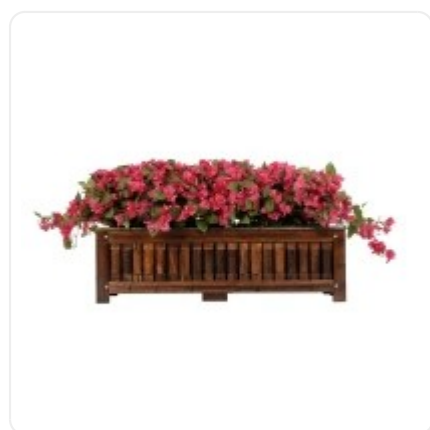

GloboStar® Artificial Garden BANANA STRELITZIA REGINAE 20381 Τεχνητό Διακοσμητικό Φυτό Μπανανιά - Στρελίτσια - Πουλί του Παραδείσου Υ230cm

ΧΑΡΑΚΤΗΡΙΣΤΙΚΑ ΠΡΟΪΟΝΤΟΣ

Σειρά	BOUGAINVILLEA
Τύπος Φυτού / Δέντρου	Μπουκαμβίλια
Ύψος	57εκ
Τρόπος Τοποθέτησης	Επιδάπεδο

BARCODE

5 210232015733

FIND ME
ON WEB

ΤΕΧΝΙΚΑ ΔΕΔΟΜΕΝΑ

Σειρά	BOUGAINVILLEA
Τύπος Φυτού / Δέντρου	Μπουκαμβίλια
Ύψος	57εκ
Τρόπος Τοποθέτησης	Επιδάπεδο
Χρώμα Σώματος	Ροζ, Πράσινο
Χρωματική Ομοιομορφία	100%
Αίσθηση / Υφή Αληθοφάνειας	Ναι
Υλικό Κατασκευής	Πολυαιθυλένιο PE, Ξύλο
Αντηλιακή Προστασία UV	Όχι
Περιβάλλον Εγκατάστασης	Εσωτερικός Χώρος