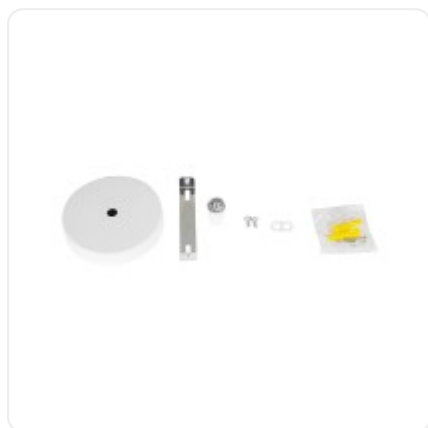

GLOBOSTAR® WALLBASE 77500 Μεταλλική Ροζέτα για Κρέμαση 1 Φωτιστικού - Λευκό - M10 x Π10 x Υ2cm

ΧΑΡΑΚΤΗΡΙΣΤΙΚΑ ΠΡΟΪΟΝΤΟΣ

Σειρά

WALLBASE

BARCODE

FIND ME
ON WEB

ΤΕΧΝΙΚΑ ΔΕΔΟΜΕΝΑ

Σειρά	WALLBASE
Χρώμα Σώματος	Λευκό
Υλικό Κατασκευής	Μέταλλο

ΔΙΑΣΤΑΣΕΙΣ & ΒΑΡΗ

Διαστάσεις Προϊόντος	10 x 10 x 2εκ
Βάρος Προϊόντος	63g
Τύπος Συσκευασίας	Έγχρωμη Ετικέτα GLOBOSTAR®
Ποσότητα ανά Συσκευασία	1τεμ
Ποσότητα ανά Κεντρική Συσκευασία (Κούτα)	72τεμ
Διαστάσεις Συσκευασίας	15 x 15 x 2εκ
Καθαρό Βάρος Προϊόντος μαζί με την Συσκευασία	72g
Ογκομετρικό Βάρος Προϊόντος μαζί με την Συσκευασία	90g
Διαστάσεις Κεντρικής Συσκευασίας (Κούτα)	32 x 22 x 23.5εκ
Καθαρό Βάρος Κεντρικής Συσκευασίας (Κούτα)	5184g
Ογκομετρικό Βάρος Κεντρικής Συσκευασίας (Κούτα)	3308g
Τρόπος Αποστολής	Με Οποιοδήποτε (Ταχυμεταφορική ή Μεταφορική Εταιρεία)