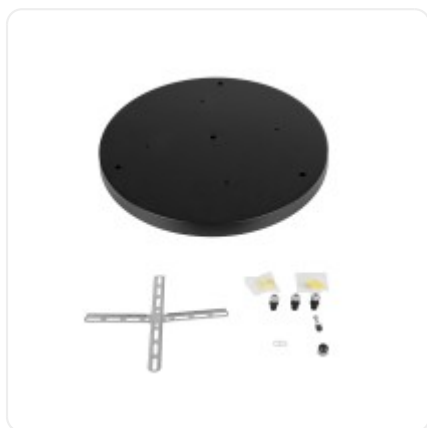

GLOBOSTAR® WALLBASE 77541 Μεταλλική Ροζέτα για Κρέμαση 3 Φωτιστικών - Μαύρο - M40 x Π40 x Υ3cm

ΧΑΡΑΚΤΗΡΙΣΤΙΚΑ ΠΡΟΪΟΝΤΟΣ

Σειρά

DIY

BARCODE

FIND ME
ON WEB

ΤΕΧΝΙΚΑ ΔΕΔΟΜΕΝΑ

Σειρά	DIY
Χρώμα Σώματος	Μαύρο
Υλικό Κατασκευής	Μέταλλο

ΔΙΑΣΤΑΣΕΙΣ & ΒΑΡΗ

Διαστάσεις Προϊόντος	40 x 40 x 3εκ
Βάρος Προϊόντος	935g
Τύπος Συσκευασίας	Έγχρωμη Ετικέτα GLOBOSTAR®
Ποσότητα ανά Συσκευασία	1τεμ
Ποσότητα ανά Κεντρική Συσκευασία (Κούτα)	11τεμ
Διαστάσεις Συσκευασίας	45 x 45 x 4εκ
Καθαρό Βάρος Προϊόντος μαζί με την Συσκευασία	950g
Ογκομετρικό Βάρος Προϊόντος μαζί με την Συσκευασία	1620g
Διαστάσεις Κεντρικής Συσκευασίας (Κούτα)	41 x 41 x 28εκ
Καθαρό Βάρος Κεντρικής Συσκευασίας (Κούτα)	10450g
Ογκομετρικό Βάρος Κεντρικής Συσκευασίας (Κούτα)	9413g
Τρόπος Αποστολής	Με Οποιοδήποτε (Ταχυμεταφορική ή Μεταφορική Εταιρεία)