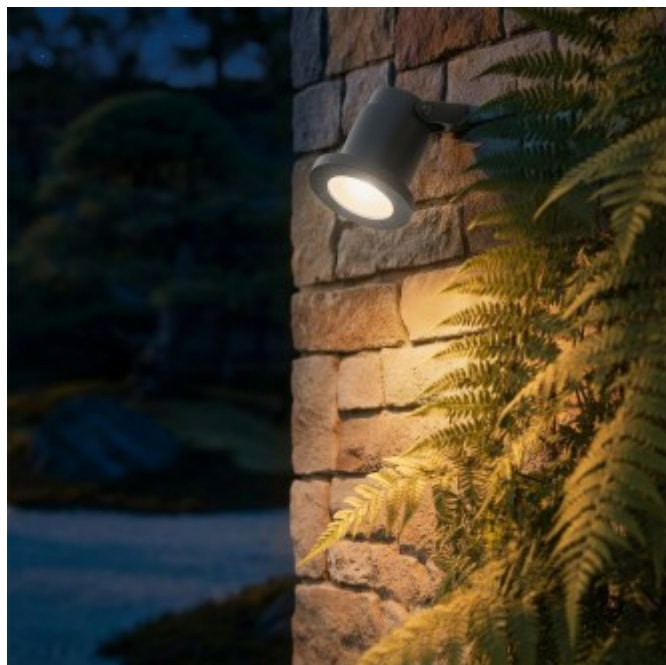

kelvo® GARDELINI KLV-101-0002-V2 Φωτιστικό Σποτ Τοίχου με Βάση για Λάμπα MR16 με Ντουί GU10 AC 220-240V
Αδιάβροχο IP65 - Γκρι Ανθρακί Ματ - M10 x Π10 x Υ30cm

ΧΑΡΑΚΤΗΡΙΣΤΙΚΑ ΠΡΟΪΟΝΤΟΣ

Σειρά	kelvo® LIGHTING GARDELINI
Ύφος	Μοντέρνο
Τύπος Φωτισμού	Με Λαμπτήρα (Δεν περιλαμβάνεται)
Τρόπος Τοποθέτησης	Επιτοίχιο , Επιφανειακό

BARCODE

5 2102320 08810

FIND ME
ON WEB

ΤΕΧΝΙΚΑ ΔΕΔΟΜΕΝΑ

Σειρά	kelvo® LIGHTING GARDELINI
Είδος	Μονόφωτο
Χρώμα Σώματος	Γκρι
Υλικό Κατασκευής	Αλουμίνιο , Ανοξείδωτο Ατσάλι
Ύφος	Μοντέρνο
Τύπος Φωτισμού	Με Λαμπτήρα (Δεν περιλαμβάνεται)
Ντουί	GU10
Ποσότητα Ντουί	1
Προτεινόμενος Τύπος Λάμπας	MR16
Τρόπος Τοποθέτησης	Επιτοίχιο , Επιφανειακό
Μέγεθος	10εκ
Τάση Λειτουργίας	AC 220-240V
Προσοχή	Ο Λαμπτήρας δεν Περιλαμβάνεται στη Συσκευασία
Βαθμός Προστασίας	IP65