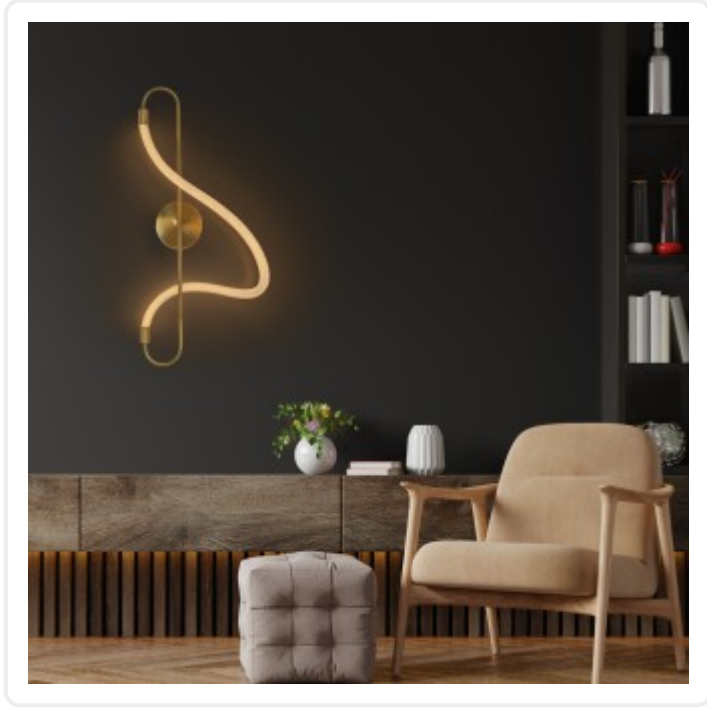

kelvo® GLOW KLV-101-0169 Φωτιστικό Τοίχου / Απλικά LED 18W 1800lm 360° AC 220-240V IP20 Ρυθμιζόμενο Λευκό CCT με On/Off 2700K/4500K/6000K - Lumileds SMD Chip - Χρυσό Πλατίνα - M30 x Π15 x Υ70cm - 3 Χρόνια Εγγύηση

ΧΑΡΑΚΤΗΡΙΣΤΙΚΑ ΠΡΟΪΟΝΤΟΣ

Σειρά	kelvo® LIGHTING GLOW
Ύφος	Μοντέρνο
Τύπος Φωτισμού	Ενσωματωμένο LED
Τρόπος Τοποθέτησης	Επιτοίχιο

BARCODE

5 2102320 39982

FIND ME
ON WEB

ΤΕΧΝΙΚΑ ΔΕΔΟΜΕΝΑ

Σειρά	kelvo® LIGHTING GLOW
Χρώμα Σώματος	Χρυσό
Υλικό Κατασκευής	Αλουμίνιο
Ύφος	Μοντέρνο
Τύπος Φωτισμού	Ενσωματωμένο LED
Τρόπος Τοποθέτησης	Επιτοίχιο
Τάση Λειτουργίας	AC 220-240V
Ρυθμιζόμενη Ένταση	Μη Ντιμαριζόμενο
Ισχύς	18W
Ισοδύναμη Ισχύς	118W
Ωφέλιμη Φωτεινή Ροή	1800lm
Απόδοση Φωτεινής Ροής	100lm/W
Θερμοκρασία Χρώματος	Ρυθμιζόμενο Λευκό CCT
Δείκτης Απόδοσης Χρωμάτων CRI/RA	≥80CRI/RA
Γωνία Δέσμης	360°
Τύπος LED	LUMILEDs SMD
Δυνατότητες & Λειτουργίες	Εναλλαγή Χρωμάτων
Βαθμός Προστασίας	IP20
Εύρος Θερμοκρασίας Λειτουργίας	-20...+40 °C
Ονομαστική Διάρκεια Ζωής	≥30000 Ώρες
Αριθμός Κύκλων Εναλλαγής	≥50000 Κύκλοι On/Off
Χρόνος Έναυσης 100%	Άμεση Εκκίνηση <0.5 s