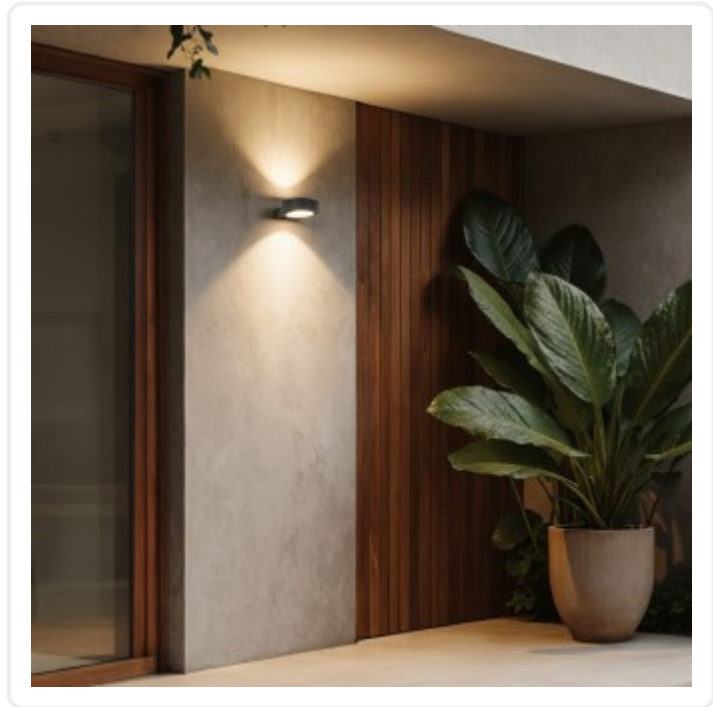

kelvo® AURA KLV-101-0114 Φωτιστικό Τοίχου / Απλικά LED 7W 875lm 45° AC 220-240V Αδιάβροχο IP65 Θερμό Λευκό 2700K - Bridgelux COB Chip & TÜV SÜD Driver - Γκρι Ανθρακί Ματ - Μ15 x Π13 x Υ4.5cm - 5 Χρόνια Εγγύηση

ΧΑΡΑΚΤΗΡΙΣΤΙΚΑ ΠΡΟΪΟΝΤΟΣ

Σειρά	kelvo® LIGHTING AURA
Ύφος	Μοντέρνο
Τύπος Φωτισμού	Ενσωματωμένο LED
Τρόπος Τοποθέτησης	Επιτοίχιο

BARCODE

5 21023 203 6721

FIND ME
ON WEB

ΤΕΧΝΙΚΑ ΔΕΔΟΜΕΝΑ

Σειρά	kelvo® LIGHTING AURA
Χρώμα Σώματος	Γκρι
Υλικό Κατασκευής	Αλουμίνιο , Ανοξείδωτο Ατσάλι
Ύφος	Μοντέρνο
Τύπος Φωτισμού	Ενσωματωμένο LED
Τρόπος Τοποθέτησης	Επιτοίχιο
Τάση Λειτουργίας	AC 220-240V
Ρυθμιζόμενη Ένταση	Όχι
Ισχύς	7W
Ισοδύναμη Ισχύς	65W
Ωφέλιμη Φωτεινή Ροή	875lm
Απόδοση Φωτεινής Ροής	125lm/W
Θερμοκρασία Χρώματος	Θερμό Λευκό 2700K
Δείκτης Απόδοσης Χρωμάτων CRI/RA	≥80CRI/RA
Γωνία Δέσμης	45°
Τύπος LED	BRIDGELUX COB
Βαθμός Προστασίας	IP65
Εύρος Θερμοκρασίας Λειτουργίας	-20...+40 °C
Ονομαστική Διάρκεια Ζωής	≥35000 Ώρες
Αριθμός Κύκλων Εναλλαγής	≥50000 Κύκλοι On/Off
Χρόνος Έναυσης 100%	Άμεση Εκκίνηση <0.5 s