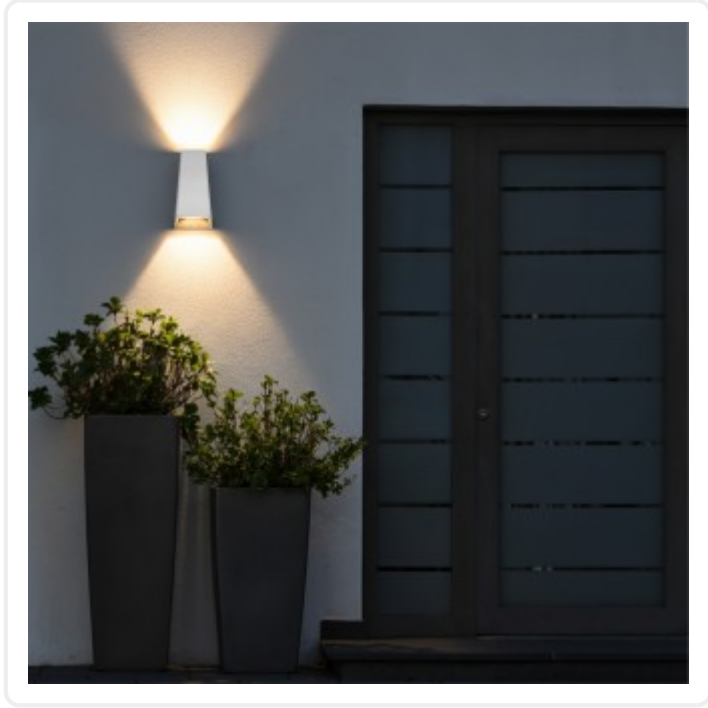

kelvo® FLUX KLV-101-0121 Φωτιστικό Τοίχου / Απλικά LED 6W 750lm 30° AC 220-240V Αδιάβροχο IP65 Θερμό Λευκό 2700K - Bridgelux COB Chip & TÜV SÜD Driver - Λευκό Ματ - Μ5 x Π8.5 x Υ17cm - 5 Χρόνια Εγγύηση

## ΧΑΡΑΚΤΗΡΙΣΤΙΚΑ ΠΡΟΪΟΝΤΟΣ

Σειρά	kelvo® LIGHTING   FLUX
Ύφος	Μοντέρνο
Τύπος Φωτισμού	Ενσωματωμένο LED
Τρόπος Τοποθέτησης	Επιτοίχιο