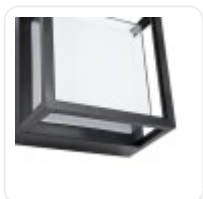

GLOBOSTAR® MAJESTIC 60773 Μοντέρνο Φωτιστικό Τοίχου - Απλικά LED 10W 1050lm 120° AC 220-240V Αδιάβροχο IP65 Φυσικό Λευκό 4500K - Bridgelux SMD Chip - Μαύρο Ματ - M17 x Π17 x Υ9cm - 3 Χρόνια Εγγύηση

ΧΑΡΑΚΤΗΡΙΣΤΙΚΑ ΠΡΟΪΟΝΤΟΣ

Σειρά	MAJESTIC
Ύφος	Μοντέρνο
Τύπος Φωτισμού	Ενσωματωμένο LED
Τρόπος Τοποθέτησης	Επιτοίχιο

BARCODE

5 210 232 0214 20

FIND ME
ON WEB

ΤΕΧΝΙΚΑ ΔΕΔΟΜΕΝΑ

Σειρά	MAJESTIC
Είδος	Μονόφωτο
Χρώμα Σώματος	Μαύρο
Υλικό Κατασκευής	Πλαστικό
Ύφος	Μοντέρνο
Τύπος Φωτισμού	Ενσωματωμένο LED
Τρόπος Τοποθέτησης	Επιτοίχιο
Τάση Λειτουργίας	AC 220-240V
Ρυθμιζόμενη Ένταση	Όχι
Ισχύς	10W
Ισοδύναμη Ισχύς	70W
Ωφέλιμη Φωτεινή Ροή	1050lm
Απόδοση Φωτεινής Ροής	105lm/W
Θερμοκρασία Χρώματος	Φυσικό Λευκό 4500K
Δείκτης Απόδοσης Χρωμάτων CRI/RA	≥80CRI/RA
Γωνία Δέσμης	120°
Τύπος LED	BRIDGELUX SMD
Βαθμός Προστασίας	IP65
Εύρος Θερμοκρασίας Λειτουργίας	-20...+40 °C
Ονομαστική Διάρκεια Ζωής	≥30000 Ώρες
Αριθμός Κύκλων Εναλλαγής	≥50000 Κύκλοι On/Off
Χρόνος Έναυσης 100%	Άμεση Εκκίνηση <0.5 s