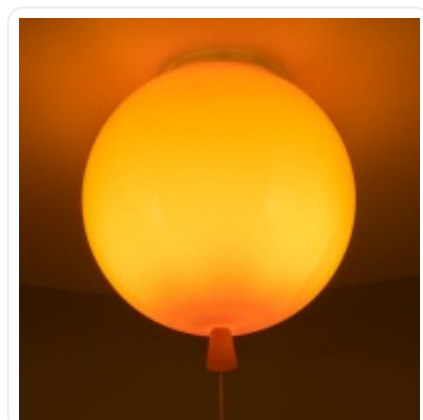

GLOBOSTAR® BALLOON 00650 Παιδικό Φωτιστικό Οροφής με Ντουί 1 x E27 AC 220-240V IP20 - Πορτοκαλί - M30 x Π30 x Υ33cm

ΧΑΡΑΚΤΗΡΙΣΤΙΚΑ ΠΡΟΪΟΝΤΟΣ

Σειρά	BALLOON
Ύφος	Παιδικό
Τύπος Φωτισμού	Με Λαμπτήρα (Δεν περιλαμβάνεται)
Τρόπος Τοποθέτησης	Επιφανειακό

BARCODE

FIND ME
ON WEB

ΤΕΧΝΙΚΑ ΔΕΔΟΜΕΝΑ

Σειρά	BALLOON
Είδος	Μονόφωτο
Χρώμα Σώματος	Πορτοκαλί
Υλικό Κατασκευής	Πλαστικό
Ύψος	Παιδικό
Τύπος Φωτισμού	Με Λαμπτήρα (Δεν περιλαμβάνεται)
Ντουί	E27
Ποσότητα Ντουί	1
Προτεινόμενος Τύπος Λάμπας	A60
Τρόπος Τοποθέτησης	Επιφανειακό
Μέγεθος	30εκ
Τάση Λειτουργίας	AC 220-240V
Προσοχή	Ο Λαμπτήρας δεν Περιλαμβάνεται στη Συσκευασία
Βαθμός Προστασίας	IP20