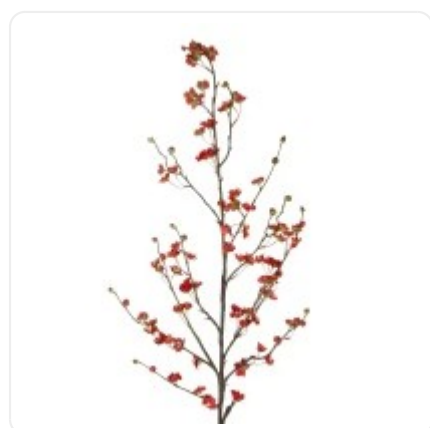

GloboStar® Artificial Garden BANANA STRELITZIA REGINAE 20381 Τεχνητό Διακοσμητικό Φυτό Μπανανιά - Στρελίτσια - Πουλί του Παραδείσου Υ230cm

ΧΑΡΑΚΤΗΡΙΣΤΙΚΑ ΠΡΟΪΟΝΤΟΣ

Σειρά	CHERRY
Τύπος Φυτού / Δέντρου	Κερασιάς
Ύψος	101εκ
Τρόπος Τοποθέτησης	Επιτραπέζιο

BARCODE

FIND ME
ON WEB

ΤΕΧΝΙΚΑ ΔΕΔΟΜΕΝΑ

Σειρά	CHERRY
Τύπος Φυτού / Δέντρου	Κερασιάς
Ύψος	101εκ
Τρόπος Τοποθέτησης	Επιτραπέζιο
Χρώμα Σώματος	Κόκκινο , Πράσινο
Χρωματική Ομοιομορφία	100%
Αίσθηση / Υφή Αληθοφάνειας	Ναι
Υλικό Κατασκευής	Πολυαιθυλένιο PE , Σύρμα
Αντηλιακή Προστασία UV	Όχι
Περιβάλλον Εγκατάστασης	Εσωτερικός Χώρος