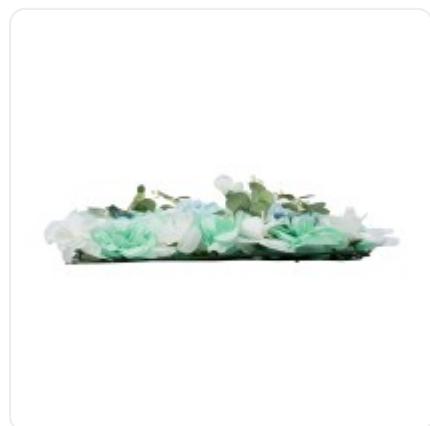

GloboStar® Artificial Garden BANANA STRELITZIA REGINAE 20381 Τεχνητό Διακοσμητικό Φυτό Μπανανιά - Στρελίτσια - Πουλί του Παραδείσου Υ230cm

## ΧΑΡΑΚΤΗΡΙΣΤΙΚΑ ΠΡΟΪΟΝΤΟΣ

Σειρά	ROSES STORY
Τύπος Φυτού / Δέντρου	Αμβροσία
Ύψος	6εκ
Τρόπος Τοποθέτησης	Επιτοίχιο

BARCODE

FIND ME  
ON WEB

## ΤΕΧΝΙΚΑ ΔΕΔΟΜΕΝΑ

Σειρά	ROSES STORY
Τύπος Φυτού / Δέντρου	Αμβροσία
Ύψος	6εκ
Τρόπος Τοποθέτησης	Επιτοίχιο
Χρώμα Σώματος	Πολύχρωμο
Χρωματική Ομοιομορφία	100%
Αίσθηση / Υφή Αληθοφάνειας	Ναι
Υλικό Κατασκευής	Μεταξωτό Ύφασμα , Πολυαιθυλένιο PE
Αντηλιακή Προστασία UV	Όχι
Περιβάλλον Εγκατάστασης	Εσωτερικός & Εξωτερικός Χώρος