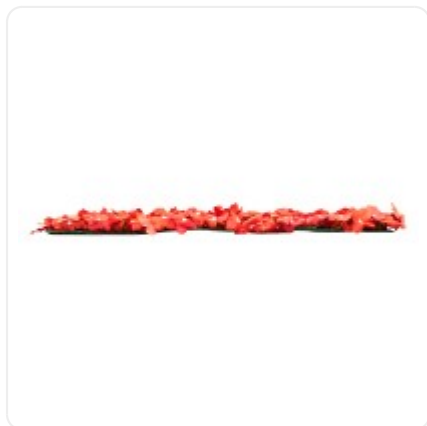

GloboStar® Artificial Garden BANANA STRELITZIA REGINAE 20381 Τεχνητό Διακοσμητικό Φυτό Μπανανιά - Στρελίτσια - Πουλί του Παραδείσου Υ230cm

ΧΑΡΑΚΤΗΡΙΣΤΙΚΑ ΠΡΟΪΟΝΤΟΣ

Τύπος Φυτού / Δέντρου	Ορτανασία
Ύψος	40εκ
Τρόπος Τοποθέτησης	Επιτοίχιο

BARCODE

FIND ME
ON WEB

ΤΕΧΝΙΚΑ ΔΕΔΟΜΕΝΑ

Τύπος Φυτού / Δέντρου	Ορτανσία
Ύψος	40εκ
Τρόπος Τοποθέτησης	Επιτοίχιο
Χρώμα Σώματος	Κόκκινο
Χρωματική Ομοιομορφία	100%
Αίσθηση / Υφή Αληθοφάνειας	Ναι
Υλικό Κατασκευής	Πολυαιθυλένιο PE , Μεταξωτό Ύφασμα
Αντηλιακή Προστασία UV	Ναι
Περιβάλλον Εγκατάστασης	Εσωτερικός & Εξωτερικός Χώρος