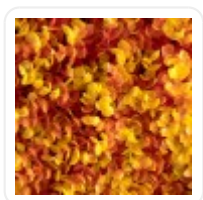

GloboStar® Artificial Garden BANANA STRELITZIA REGINAE 20381 Τεχνητό Διακοσμητικό Φυτό Μπανανιά - Στρελίτσια - Πουλί του Παραδείσου Υ230cm

ΧΑΡΑΚΤΗΡΙΣΤΙΚΑ ΠΡΟΪΟΝΤΟΣ

| | |
|-----------------------|-----------|
| Τύπος Φυτού / Δέντρου | Πυξάρι |
| Ύψος | 56εκ |
| Τρόπος Τοποθέτησης | Επιδάπεδο |

BARCODE

FIND ME
ON WEB

ΤΕΧΝΙΚΑ ΔΕΔΟΜΕΝΑ

| | |
|----------------------------|-------------------------------|
| Τύπος Φυτού / Δέντρου | Πυξάρι |
| Ύψος | 56εκ |
| Τρόπος Τοποθέτησης | Επιδάπεδιο |
| Χρώμα Σώματος | Πορτοκαλί, Κίτρινο |
| Χρωματική Ομοιομορφία | 100% |
| Αίσθηση / Υφή Αληθοφάνειας | Ναι |
| Υλικό Κατασκευής | Πολυαιθυλένιο PE |
| Αντηλιακή Προστασία UV | Όχι |
| Περιβάλλον Εγκατάστασης | Εσωτερικός & Εξωτερικός Χώρος |