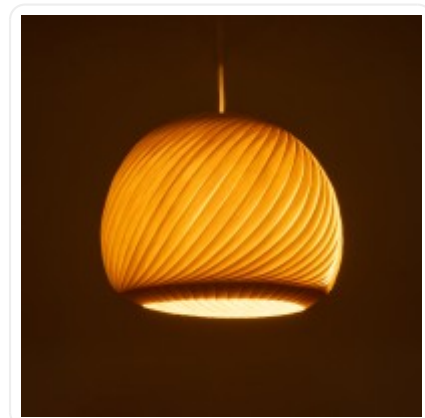

GLOBOSTAR® KAILANI 02242 Βοho Κρεμαστό Φωτιστικό Οροφής με Ντούι 1 x E27 AC 220-240V IP20 - Μπεζ - Μ40 x Π40 x Υ30cm

ΧΑΡΑΚΤΗΡΙΣΤΙΚΑ ΠΡΟΪΟΝΤΟΣ

Σειρά	KAILANI
Ύφος	Boho
Τύπος Φωτισμού	Με Λαμπτήρα (Δεν περιλαμβάνεται)
Τρόπος Τοποθέτησης	Κρεμαστό

BARCODE

FIND ME
ON WEB

ΤΕΧΝΙΚΑ ΔΕΔΟΜΕΝΑ

Σειρά	KAILANI
Είδος	Μονόφωτο
Χρώμα Σώματος	Μπεζ
Υλικό Κατασκευής	Ξύλο
Ύφος	Boho
Τύπος Φωτισμού	Με Λαμπτήρα (Δεν περιλαμβάνεται)
Ντουί	E27
Ποσότητα Ντουί	1
Προτεινόμενος Τύπος Λάμπας	A60
Τρόπος Τοποθέτησης	Κρεμαστό
Μέγεθος	40εκ
Τάση Λειτουργίας	AC 220-240V
Προσοχή	Ο Λαμπτήρας δεν Περιλαμβάνεται στη Συσκευασία
Βαθμός Προστασίας	IP20