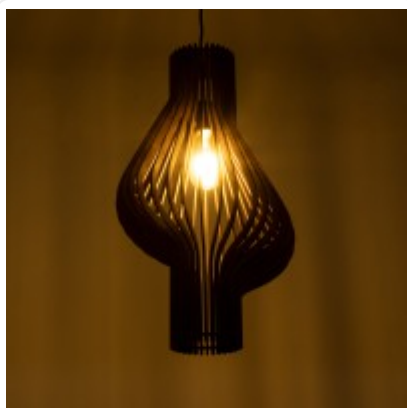

GLOBOSTAR® MIHIRO 02173 Boho Κρεμαστό Φωτιστικό Οροφής με Ντούι 1 x E27 AC 220-240V IP20 - Καφέ - M32 x Π32 x Υ56cm

D32 x H56cm

ΧΑΡΑΚΤΗΡΙΣΤΙΚΑ ΠΡΟΪΟΝΤΟΣ

Σειρά	MIHIRO
Ύφος	Boho
Τύπος Φωτισμού	Με Λαμπτήρα (Δεν περιλαμβάνεται)
Τρόπος Τοποθέτησης	Κρεμαστό

BARCODE

FIND ME
ON WEB

ΤΕΧΝΙΚΑ ΔΕΔΟΜΕΝΑ

Σειρά	MIHIRO
Είδος	Μονόφωτο
Χρώμα Σώματος	Καφέ
Υλικό Κατασκευής	Ξύλο
Ύφος	Boho
Τύπος Φωτισμού	Με Λαμπτήρα (Δεν περιλαμβάνεται)
Ντουί	E27
Ποσότητα Ντουί	1
Προτεινόμενος Τύπος Λάμπας	T30
Τρόπος Τοποθέτησης	Κρεμαστό
Μέγεθος	32εκ
Τάση Λειτουργίας	AC 220-240V
Προσοχή	Ο Λαμπτήρας δεν Περιλαμβάνεται στη Συσκευασία
Βαθμός Προστασίας	IP20