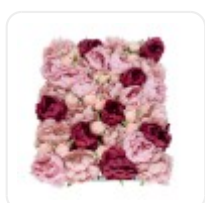

GloboStar® Artificial Garden BANANA STRELITZIA REGINAE 20381 Τεχνητό Διακοσμητικό Φυτό Μπανανιά - Στρελίτσια - Πουλί του Παραδείσου Υ230cm

ΧΑΡΑΚΤΗΡΙΣΤΙΚΑ ΠΡΟΪΟΝΤΟΣ

Σειρά	ROSES STORY
Τύπος Φυτού / Δέντρου	Τριανταφυλλιάς
Ύψος	8εκ
Τρόπος Τοποθέτησης	Επιτοίχιο

BARCODE

5210232006076

FIND ME
ON WEB

ΤΕΧΝΙΚΑ ΔΕΔΟΜΕΝΑ

Σειρά	ROSES STORY
Τύπος Φυτού / Δέντρου	Τριανταφυλλιάς
Ύψος	8εκ
Τρόπος Τοποθέτησης	Επιτοίχιο
Χρώμα Σώματος	Πολύχρωμο
Χρωματική Ομοιομορφία	100%
Αίσθηση / Υφή Αληθοφάνειας	Ναι
Υλικό Κατασκευής	Μεταξωτό Ύφασμα , Πολυαιθυλένιο PE
Αντηλιακή Προστασία UV	Όχι
Περιβάλλον Εγκατάστασης	Εσωτερικός & Εξωτερικός Χώρος