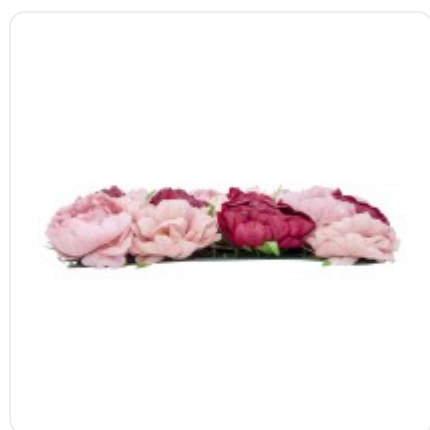

GloboStar® Artificial Garden BANANA STRELITZIA REGINAE 20381 Τεχνητό Διακοσμητικό Φυτό Μπανανιά - Στρελίτσια - Πουλί του Παραδείσου Υ230cm

ΧΑΡΑΚΤΗΡΙΣΤΙΚΑ ΠΡΟΪΟΝΤΟΣ

Σειρά	ROSES STORY
Τύπος Φυτού / Δέντρου	Τριανταφυλλιάς
Ύψος	8εκ
Τρόπος Τοποθέτησης	Επιτοίχιο

BARCODE

5210232006076

FIND ME
ON WEB

ΤΕΧΝΙΚΑ ΔΕΔΟΜΕΝΑ

Σειρά	ROSES STORY
Τύπος Φυτού / Δέντρου	Τριανταφυλλιάς
Ύψος	8εκ
Τρόπος Τοποθέτησης	Επιτοίχιο
Χρώμα Σώματος	Πολύχρωμο
Χρωματική Ομοιομορφία	100%
Αίσθηση / Υφή Αληθοφάνειας	Ναι
Υλικό Κατασκευής	Μεταξωτό Ύφασμα , Πολυαιθυλένιο PE
Αντηλιακή Προστασία UV	Όχι
Περιβάλλον Εγκατάστασης	Εσωτερικός & Εξωτερικός Χώρος

ΔΙΑΣΤΑΣΕΙΣ & ΒΑΡΗ

Διαστάσεις Προϊόντος	40 x 60 x 8εκ
Βάρος Προϊόντος	530g
Τύπος Συσκευασίας	Έγχρωμη Ετικέτα GLOBOSTAR®
Ποσότητα ανά Συσκευασία	1τεμ
Ποσότητα ανά Κεντρική Συσκευασία (Κούτα)	1τεμ
Διαστάσεις Συσκευασίας	62 x 42 x 10εκ
Καθαρό Βάρος Προϊόντος μαζί με την Συσκευασία	540g
Ογκομετρικό Βάρος Προϊόντος μαζί με την Συσκευασία	5208g
Διαστάσεις Κεντρικής Συσκευασίας (Κούτα)	62 x 42 x 10εκ
Καθαρό Βάρος Κεντρικής Συσκευασίας (Κούτα)	540g
Ογκομετρικό Βάρος Κεντρικής Συσκευασίας (Κούτα)	5208g
Τρόπος Αποστολής	Με Οποιοδήποτε (Ταχυμεταφορική ή Μεταφορική Εταιρεία)