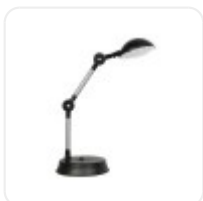

GLOBOSTAR® MICHEL 202-0061 Μοντέρνο Επιτραπέζιο Φωτιστικό Γραφείου LED 6W 540lm 120° AC 220-240V IP20
Ψυχρό Λευκό 6000K - Lumileds SMD Chip - Μαύρο - M15 x Π15 x Υ51cm - 2 Χρόνια Εγγύηση

ΧΑΡΑΚΤΗΡΙΣΤΙΚΑ ΠΡΟΪΟΝΤΟΣ

Σειρά	MICHEL
Ύφος	Μοντέρνο
Τύπος Φωτισμού	Ενσωματωμένο LED
Τρόπος Τοποθέτησης	Επιτραπέζιο

BARCODE

5210232032891

FIND ME
ON WEB

ΤΕΧΝΙΚΑ ΔΕΔΟΜΕΝΑ

Σειρά	MICHEL
Είδος	Μονόφωτο
Χρώμα Σώματος	Μαύρο
Υλικό Κατασκευής	Πλαστικό
Ύφος	Μοντέρνο
Τύπος Φωτισμού	Ενσωματωμένο LED
Τρόπος Τοποθέτησης	Επιτραπέζιο
Τάση Λειτουργίας	AC 220-240V
Ρυθμιζόμενη Ένταση	Όχι
Ισχύς	6W
Ισοδύναμη Ισχύς	35W
Ωφέλιμη Φωτεινή Ροή	540lm
Απόδοση Φωτεινής Ροής	90lm/W
Θερμοκρασία Χρώματος	Ψυχρό Λευκό 6000K
Δείκτης Απόδοσης Χρωμάτων CRI/RA	≥80CRI/RA
Γωνία Δέσμης	120°
Τύπος LED	SMD
Βαθμός Προστασίας	IP20
Εύρος Θερμοκρασίας Λειτουργίας	-20...+40 °C
Ονομαστική Διάρκεια Ζωής	≥20000 Ώρες
Αριθμός Κύκλων Εναλλαγής	≥50000 Κύκλοι On/Off
Χρόνος Έναυσης 100%	Άμεση Εκκίνηση <0.5 s