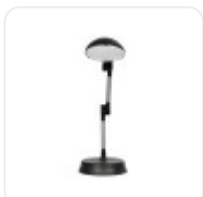

GLOBOSTAR® MICHEL 202-0061 Μοντέρνο Επιτραπέζιο Φωτιστικό Γραφείου LED 6W 540lm 120° AC 220-240V IP20
Ψυχρό Λευκό 6000K - Lumileds SMD Chip - Μαύρο - M15 x Π15 x Υ51cm - 2 Χρόνια Εγγύηση

ΧΑΡΑΚΤΗΡΙΣΤΙΚΑ ΠΡΟΪΟΝΤΟΣ

Σειρά	MICHEL
Ύφος	Μοντέρνο
Τύπος Φωτισμού	Ενσωματωμένο LED
Τρόπος Τοποθέτησης	Επιτραπέζιο

BARCODE

5210232032891

FIND ME
ON WEB

ΤΕΧΝΙΚΑ ΔΕΔΟΜΕΝΑ

Σειρά	MICHEL
Είδος	Μονόφωτο
Χρώμα Σώματος	Μαύρο
Υλικό Κατασκευής	Πλαστικό
Ύφος	Μοντέρνο
Τύπος Φωτισμού	Ενσωματωμένο LED
Τρόπος Τοποθέτησης	Επιτραπέζιο
Τάση Λειτουργίας	AC 220-240V
Ρυθμιζόμενη Ένταση	Όχι
Ισχύς	6W
Ισοδύναμη Ισχύς	35W
Ωφέλιμη Φωτεινή Ροή	540lm
Απόδοση Φωτεινής Ροής	90lm/W
Θερμοκρασία Χρώματος	Ψυχρό Λευκό 6000K
Δείκτης Απόδοσης Χρωμάτων CRI/RA	≥80CRI/RA
Γωνία Δέσμης	120°
Τύπος LED	SMD
Βαθμός Προστασίας	IP20
Εύρος Θερμοκρασίας Λειτουργίας	-20...+40 °C
Ονομαστική Διάρκεια Ζωής	≥20000 Ώρες
Αριθμός Κύκλων Εναλλαγής	≥50000 Κύκλοι On/Off
Χρόνος Έναυσης 100%	Άμεση Εκκίνηση <0.5 s