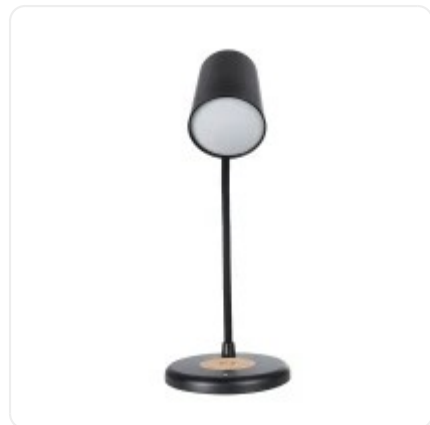

GLOBOSTAR® LUCORA 76556 Μοντέρνο Επιτραπέζιο Φωτιστικό Γραφείου με Ασύρματη Φόρτιση 10W 2A & 4W Bluetooth Ηχείο LED 3W 300lm 120° DC 5V με USB-C IP20 Ρυθμιζόμενο Λευκό CCT με Αφή 2700K/4500K/6000K Dimmable - Sanan SMD Chip - Μαύρο - M12 x Π12 x Υ32cm - 2 Χρόνια Εγγύηση

ΧΑΡΑΚΤΗΡΙΣΤΙΚΑ ΠΡΟΪΟΝΤΟΣ

Σειρά	LUCORA
Ύφος	Μοντέρνο
Τύπος Φωτισμού	Ενσωματωμένο LED
Τρόπος Τοποθέτησης	Επιτραπέζιο

BARCODE

FIND ME
ON WEB

ΤΕΧΝΙΚΑ ΔΕΔΟΜΕΝΑ

Σειρά	LUCORA
Χρώμα Σώματος	Μαύρο
Υλικό Κατασκευής	Πλαστικό
Ύφος	Μοντέρνο
Τύπος Φωτισμού	Ενσωματωμένο LED
Τρόπος Τοποθέτησης	Επιτραπέζιο
Τάση Λειτουργίας	DC 5V
Ρυθμιζόμενη Ένταση	Ναι
Ισχύς	3W
Ισοδύναμη Ισχύς	30W
Ωφέλιμη Φωτεινή Ροή	300lm
Απόδοση Φωτεινής Ροής	100lm/W
Θερμοκρασία Χρώματος	Ρυθμιζόμενο Λευκό CCT
Δείκτης Απόδοσης Χρωμάτων CRI/RA	≥80CRI/RA
Γωνία Δέσμης	120°
Τύπος LED	SMD
Δυνατότητες & Λειτουργίες	Ασύρματη Φόρτιση
Βαθμός Προστασίας	IP20
Εύρος Θερμοκρασίας Λειτουργίας	-20...+40 °C
Ονομαστική Διάρκεια Ζωής	≥20000 Ώρες
Αριθμός Κύκλων Εναλλαγής	≥50000 Κύκλοι On/Off
Χρόνος Έναυσης 100%	Άμεση Εκκίνηση <0.5 s