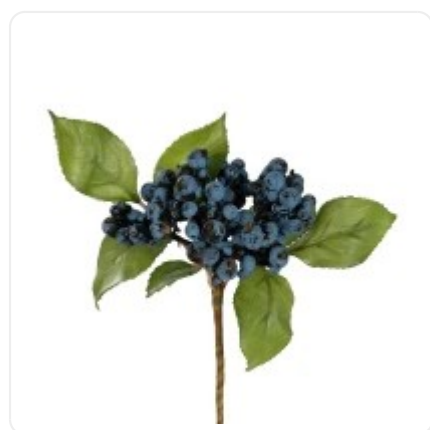

GloboStar® Artificial Garden BANANA STRELITZIA REGINAE 20381 Τεχνητό Διακοσμητικό Φυτό Μπανανιά - Στρελίτσια - Πουλί του Παραδείσου Υ230cm

ΧΑΡΑΚΤΗΡΙΣΤΙΚΑ ΠΡΟΪΟΝΤΟΣ

Σειρά	BLUBERRIES
Τύπος Φυτού / Δέντρου	Μυρτιά
Ύψος	30εκ
Τρόπος Τοποθέτησης	Επιτραπέζιο

BARCODE

5 210232025268

FIND ME
ON WEB

ΤΕΧΝΙΚΑ ΔΕΔΟΜΕΝΑ

Σειρά	BLUBERRIES
Τύπος Φυτού / Δέντρου	Μυρτιά
Ύψος	30εκ
Τρόπος Τοποθέτησης	Επιτραπέζιο
Χρώμα Σώματος	Μπλε , Πράσινο
Χρωματική Ομοιομορφία	100%
Αίσθηση / Υφή Αληθοφάνειας	Ναι
Υλικό Κατασκευής	Πολυαιθυλένιο PE , Σύρμα
Αντηλιακή Προστασία UV	Όχι
Περιβάλλον Εγκατάστασης	Εσωτερικός Χώρος