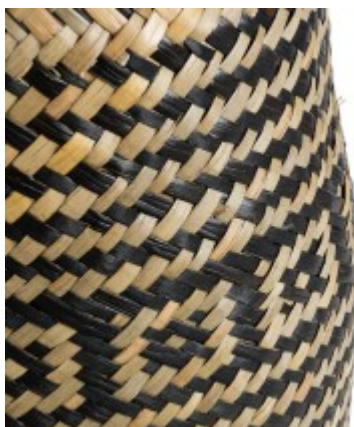

GloboStar® Artificial Garden BANANA STRELITZIA REGINAE 20381 Τεχνητό Διακοσμητικό Φυτό Μπανανιά - Στρελίτσια - Πουλί του Παραδείσου Υ230cm

INDOOR & OUTDOOR

D: 0,195M
H: 0,26M

ΧΑΡΑΚΤΗΡΙΣΤΙΚΑ ΠΡΟΪΟΝΤΟΣ

Σειρά	INDIANA
Ύψος	26εκ
Τρόπος Τοποθέτησης	Επιδάπεδο

BARCODE

5 210 232 014 927

FIND ME
ON WEB

ΤΕΧΝΙΚΑ ΔΕΔΟΜΕΝΑ

Σειρά	INDIANA
Ύψος	26εκ
Τρόπος Τοποθέτησης	Επιδάπεδιο
Χρώμα Σώματος	Καφέ , Μαύρο
Χρωματική Ομοιομορφία	100%
Αίσθηση / Υφή Αληθοφάνειας	Ναι
Υλικό Κατασκευής	Φύκι
Περιβάλλον Εγκατάστασης	Εσωτερικός & Εξωτερικός Χώρος