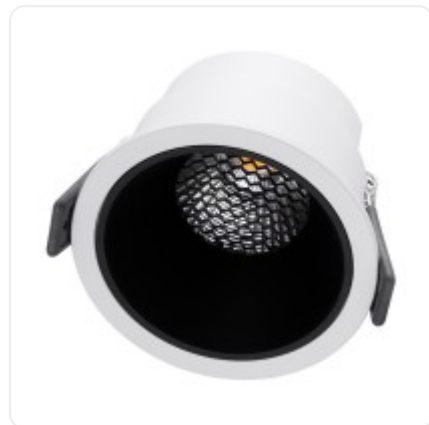

GLOBOSTAR® PLUTO-M 60253 Χωνευτό Downlight Σποτ με Honeycomb Anti Glare Reflector LED 10W 1250lm 38° AC 220-240V IP20 Θερμό Λευκό 2700K - Bridgelux COB Chip & TÜV SÜD Driver - Λευκό & Μαύρο Ματ - M8.4 x Π8.4 x Υ5.9cm / Q7.5cm - 5 Χρόνια Εγγύηση

ΧΑΡΑΚΤΗΡΙΣΤΙΚΑ ΠΡΟΪΟΝΤΟΣ

Σειρά	PLUTO-M
Τάση Λειτουργίας	AC 220-240V
Ισχύς	10W
Ωφέλιμη Φωτεινή Ροή	1250lm
Απόδοση Φωτεινής Ροής	125lm/W
Θερμοκρασία Χρώματος	Θερμό Λευκό 2700K
Γωνία Δέσμης	38°
Ρυθμιζόμενη Ένταση	Μη Ντιμαριζόμενο
Βαθμός Προστασίας	IP20

BARCODE

FIND ME
ON WEB

ΤΕΧΝΙΚΑ ΔΕΔΟΜΕΝΑ

Σειρά	PLUTO-M
Σχήμα	Σποτ
Τρόπος Τοποθέτησης	Χωνευτό
Χρώμα Σώματος	Λευκό , Μαύρο
Τάση Λειτουργίας	AC 220-240V
Ισχύς	10W
Ισοδύναμη Ισχύς	85W
Ωφέλιμη Φωτεινή Ροή	1250lm
Απόδοση Φωτεινής Ροής	125lm/W
Θερμοκρασία Χρώματος	Θερμό Λευκό 2700K
Δείκτης Απόδοσης Χρωμάτων CRI/RA	≥80CRI/RA
Γωνία Δέσμης	38°
Τύπος LED	BRIDGELUX COB
Υλικό Κατασκευής	Θερμοπλαστικό , Αλουμίνιο
Ρυθμιζόμενη Ένταση	Μη Ντιμαριζόμενο
Βαθμός Προστασίας	IP20
Εύρος Θερμοκρασίας Λειτουργίας	-20...+40 °C
Ονομαστική Διάρκεια Ζωής	≥30000 Ώρες
Αριθμός Κύκλων Εναλλαγής	≥50000 Κύκλοι On/Off
Χρόνος Έναυσης 100%	Άμεση Εκκίνηση <0.5 s
Υλικό Κατασκευής	Θερμοπλαστικό , Αλουμίνιο