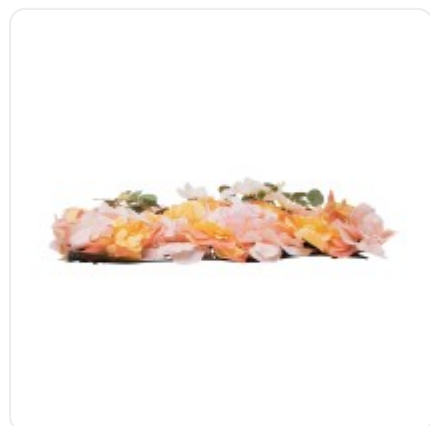

GloboStar® Artificial Garden BANANA STRELITZIA REGINAE 20381 Τεχνητό Διακοσμητικό Φυτό Μπανανιά - Στρελίτσια - Πουλί του Παραδείσου Υ230cm

ΧΑΡΑΚΤΗΡΙΣΤΙΚΑ ΠΡΟΪΟΝΤΟΣ

Σειρά	ROSES STORY
Τύπος Φυτού / Δέντρου	Αμβροσία
Ύψος	6εκ
Τρόπος Τοποθέτησης	Επιτοίχιο

BARCODE

FIND ME
ON WEB

ΤΕΧΝΙΚΑ ΔΕΔΟΜΕΝΑ

Σειρά	ROSES STORY
Τύπος Φυτού / Δέντρου	Αμβροσία
Ύψος	6εκ
Τρόπος Τοποθέτησης	Επιτοίχιο
Χρώμα Σώματος	Πορτοκαλί, Πράσινο
Χρωματική Ομοιομορφία	100%
Αίσθηση / Υφή Αληθοφάνειας	Ναι
Υλικό Κατασκευής	Μεταξωτό Ύφασμα, Πολυαιθυλένιο PE
Αντηλιακή Προστασία UV	Όχι
Περιβάλλον Εγκατάστασης	Εσωτερικός & Εξωτερικός Χώρος