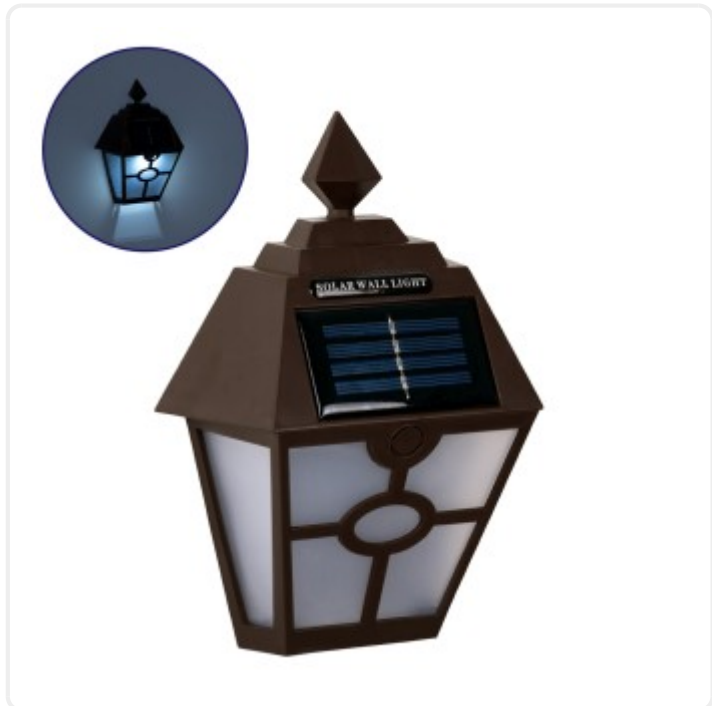

GloboStar® 71493 Αυτόνομο Ηλιακό Φωτιστικό Τοίχου Καφέ LED SMD 1W 40lm με Ενσωματωμένη Μπαταρία 600mAh - Φωτοβολταϊκό Πάnel με Αισθητήρα Ημέρας-Νύχτας IP65 Ψυχρό Λευκό 6000K

ΧΑΡΑΚΤΗΡΙΣΤΙΚΑ ΠΡΟΪΟΝΤΟΣ

Ύφος	Μοντέρνο
Τύπος Φωτισμού	Ενσωματωμένο LED
Τρόπος Τοποθέτησης	Επιτοίχιο

BARCODE

FIND ME
ON WEB

ΤΕΧΝΙΚΑ ΔΕΔΟΜΕΝΑ

Είδος	Μονόφωτο
Χρώμα Σώματος	Καφέ
Υλικό Κατασκευής	Πλαστικό
Τεχνοτροπία	Φαναράκι
Ύφος	Μοντέρνο
Τύπος Φωτισμού	Ενσωματωμένο LED
Τρόπος Τοποθέτησης	Επιτοίχιο
Τάση Λειτουργίας	Φωτοβολταϊκό DC 3.6V
Ρυθμιζόμενη Ένταση	Όχι
Ισχύς	1W
Ωφέλιμη Φωτεινή Ροή	40lm
Απόδοση Φωτεινής Ροής	10lm/W
Θερμοκρασία Χρώματος	Ψυχρό Λευκό 6000K
Δείκτης Απόδοσης Χρωμάτων CRI/RA	≥80CRI/RA
Τύπος LED	SMD
Δυνατότητες & Λειτουργίες	Ηλιακός , Αισθητήρας Ημέρας-Νύχτας
Βαθμός Προστασίας	IP65
Εύρος Θερμοκρασίας Λειτουργίας	-20...+40 °C
Ονομαστική Διάρκεια Ζωής	≥30000 Ώρες
Αριθμός Κύκλων Εναλλαγής	≥50000 Κύκλοι On/Off
Χρόνος Έναυσης 100%	Άμεση Εκκίνηση <0.5 s

ΔΙΑΣΤΑΣΕΙΣ & ΒΑΡΗ

Διαστάσεις Προϊόντος	14.5 x 6.5 x 19.0εκ
Βάρος Προϊόντος	134g
Τύπος Συσκευασίας	Έγχρωμη Ετικέτα GLOBOSTAR®
Ποσότητα ανά Συσκευασία	1τεμ
Ποσότητα ανά Κεντρική Συσκευασία (Κούτα)	54τεμ
Διαστάσεις Συσκευασίας	15 x 7 x 18.5εκ
Καθαρό Βάρος Προϊόντος μαζί με την Συσκευασία	197g
Ογκομετρικό Βάρος Προϊόντος μαζί με την Συσκευασία	388g
Διαστάσεις Κεντρικής Συσκευασίας (Κούτα)	57.5 x 39.5 x 53εκ
Καθαρό Βάρος Κεντρικής Συσκευασίας (Κούτα)	11740g
Ογκομετρικό Βάρος Κεντρικής Συσκευασίας (Κούτα)	24075g
Τρόπος Αποστολής	Με Οποιοδήποτε (Ταχυμεταφορική ή Μεταφορική Εταιρεία)