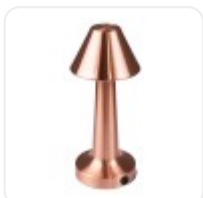

GloboStar® MOLLY 76517 Επαναφορτιζόμενο Επιτραπέζιο Φωτιστικό Πορτατίφ LED 1.5W 105lm 120° DC 5V IP44 Θερμό Λευκό 2700K Dimmable Χάλκινο Αλουμίνιο - M10 x Π10 x Υ23cm - 2 Χρόνια Εγγύηση

ΧΑΡΑΚΤΗΡΙΣΤΙΚΑ ΠΡΟΪΟΝΤΟΣ

Σειρά	MOLLY
Ύφος	Μοντέρνο
Τύπος Φωτισμού	Ενσωματωμένο LED
Τρόπος Τοποθέτησης	Επιτραπέζιο

BARCODE

FIND ME
ON WEB

ΤΕΧΝΙΚΑ ΔΕΔΟΜΕΝΑ

Σειρά	MOLLY
Είδος	Μονόφωτο
Χρώμα Σώματος	Χάλκινο
Υλικό Κατασκευής	Αλουμίνιο
Ύφος	Μοντέρνο
Τύπος Φωτισμού	Ενσωματωμένο LED
Τρόπος Τοποθέτησης	Επιτραπέζιο
Τάση Λειτουργίας	DC 5V
Ρυθμιζόμενη Ένταση	Ντιμαριζόμενο
Ισχύς	1.5W
Ισοδύναμη Ισχύς	10W
Ωφέλιμη Φωτεινή Ροή	105lm
Απόδοση Φωτεινής Ροής	70lm/W
Θερμοκρασία Χρώματος	Θερμό Λευκό 2700K
Δείκτης Απόδοσης Χρωμάτων CRI/RA	≥80CRI/RA
Γωνία Δέσμης	120°
Τύπος LED	SMD
Δυνατότητες & Λειτουργίες	Επαναφορτιζόμενο
Βαθμός Προστασίας	IP44
Εύρος Θερμοκρασίας Λειτουργίας	-20...+40 °C
Ονομαστική Διάρκεια Ζωής	≥25000 Ώρες
Αριθμός Κύκλων Εναλλαγής	≥50000 Κύκλοι On/Off
Χρόνος Έναυσης 100%	Άμεση Εκκίνηση <0.5 s