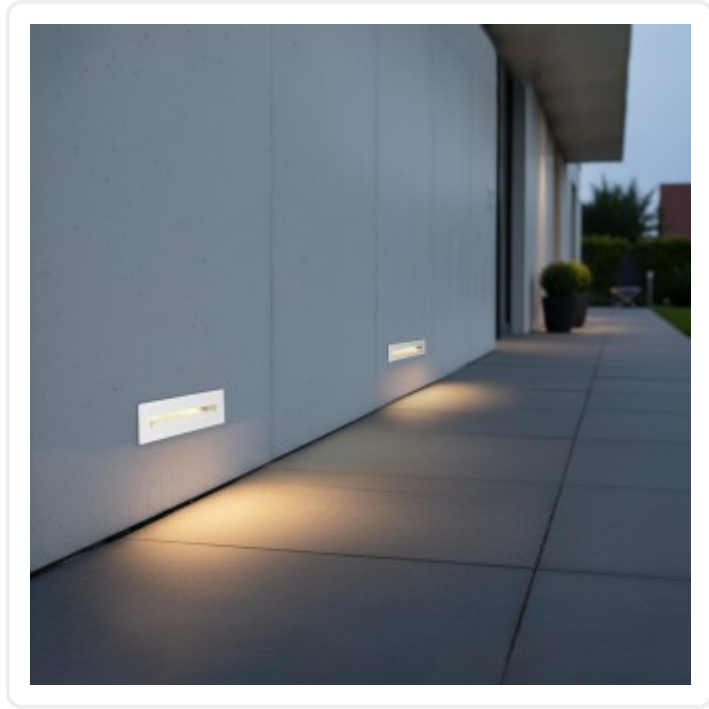

kelvo® STEPART KLV-101-0088 Χωνευτό Φωτιστικό Σκαλοπατιού / Διαδρόμου LED 4W 500lm 45° AC 220-240V
Αδιάβροχο IP65 Θερμό Λευκό 2700K - Lumileds SMD Chip & TÜV SÜD Driver - Λευκό Ματ - M21 x Π5.5 x Υ6.5cm / Q20.3
x 5.6cm - 5 Χρόνια Εγγύηση

ΧΑΡΑΚΤΗΡΙΣΤΙΚΑ ΠΡΟΪΟΝΤΟΣ

Σειρά	kelvo® LIGHTING STEPART
Ύφος	Μοντέρνο
Τύπος Φωτισμού	Ενσωματωμένο LED
Τρόπος Τοποθέτησης	Χωνευτό

BARCODE

5210232036837

FIND ME
ON WEB

ΤΕΧΝΙΚΑ ΔΕΔΟΜΕΝΑ

Σειρά	kelvo® LIGHTING STEPART
Χρώμα Σώματος	Λευκό
Υλικό Κατασκευής	Αλουμίνιο
Ύφος	Μοντέρνο
Τύπος Φωτισμού	Ενσωματωμένο LED
Τρόπος Τοποθέτησης	Χωνευτό
Τάση Λειτουργίας	AC 220-240V
Ρυθμιζόμενη Ένταση	Μη Ντιμαριζόμενο
Ισχύς	4W
Ισοδύναμη Ισχύς	43W
Ωφέλιμη Φωτεινή Ροή	500lm
Απόδοση Φωτεινής Ροής	125lm/W
Θερμοκρασία Χρώματος	Θερμό Λευκό 2700K
Δείκτης Απόδοσης Χρωμάτων CRI/RA	≥80CRI/RA
Γωνία Δέσμης	45°
Τύπος LED	LUMILEDs SMD
Βαθμός Προστασίας	IP65
Εύρος Θερμοκρασίας Λειτουργίας	-20...+40 °C
Ονομαστική Διάρκεια Ζωής	≥35000 Ώρες
Αριθμός Κύκλων Εναλλαγής	≥50000 Κύκλοι On/Off
Χρόνος Έναυσης 100%	Άμεση Εκκίνηση <0.5 s