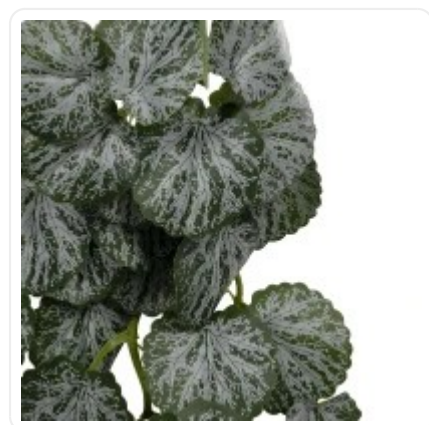

GloboStar® Artificial Garden BANANA STRELITZIA REGINAE 20381 Τεχνητό Διακοσμητικό Φυτό Μπανανιά - Στρελίτσια - Πουλί του Παραδείσου Υ230cm

ΧΑΡΑΚΤΗΡΙΣΤΙΚΑ ΠΡΟΪΟΝΤΟΣ

Σειρά	BEGONIA
Τύπος Φυτού / Δέντρου	Βιγόνια
Ύψος	45εκ
Τρόπος Τοποθέτησης	Κρεμαστό

BARCODE

5 210 232 015 184

FIND ME
ON WEB

ΤΕΧΝΙΚΑ ΔΕΔΟΜΕΝΑ

Σειρά	BEGONIA
Τύπος Φυτού / Δέντρου	Βιγόνια
Ύψος	45εκ
Τρόπος Τοποθέτησης	Κρεμαστό
Χρώμα Σώματος	Πράσινο , Λευκό
Χρωματική Ομοιομορφία	100%
Αίσθηση / Υφή Αληθοφάνειας	Ναι
Υλικό Κατασκευής	Μεταξωτό Ύφασμα
Αντηλιακή Προστασία UV	Όχι
Περιβάλλον Εγκατάστασης	Εσωτερικός Χώρος