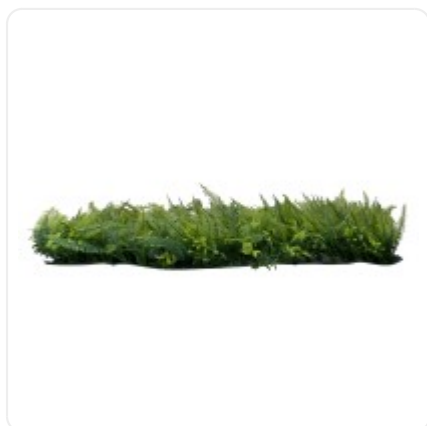

GloboStar® Artificial Garden BANANA STRELITZIA REGINAE 20381 Τεχνητό Διακοσμητικό Φυτό Μπανανιά - Στρελίτσια - Πουλί του Παραδείσου Υ230cm

ΧΑΡΑΚΤΗΡΙΣΤΙΚΑ ΠΡΟΪΟΝΤΟΣ

Σειρά	Φτέρη
Τύπος Φυτού / Δέντρου	Μίξ
Ύψος	9εκ
Τρόπος Τοποθέτησης	Επιτοίχιο

## ΤΕΧΝΙΚΑ ΔΕΔΟΜΕΝΑ

Σειρά	Φτέρη
Τύπος Φυτού / Δέντρου	Μίξ
Ύψος	9εκ
Τρόπος Τοποθέτησης	Επιτοίχιο
Χρώμα Σώματος	Πράσινο
Χρωματική Ομοιομορφία	100%
Αίσθηση / Υφή Αληθοφάνειας	Ναι
Υλικό Κατασκευής	Πολυαιθυλένιο PE
Αντηλιακή Προστασία UV	Όχι
Περιβάλλον Εγκατάστασης	Εσωτερικός & Εξωτερικός Χώρος